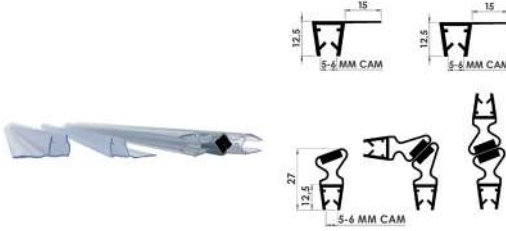

Kullanım Alanı: Cam için 6-8 mm

Paket İçeriği: 2 Metre - 2,5 Metre / Takım

Düz ve Köşe Manyetiği

MAK1912

- Seffaf
- Altın
- Siyah

Kullanım Alanı: Cam için 6-8 mm

Paket İçeriği: 2 Metre / Takım

Mıknatıs ve Suluk Takımı

MAK1913

Seffaf

Kullanım Alanı: Cam için 5-6 mm

Paket İçeriği: 2 Metre / Takım

Yan Panel Birleştirme Fitolü

MAK1914

Seffaf

Kullanım Alanı: Cam için 5-6 mm

Paket İçeriği: 2 Metre / Takım

Düz ve Köşe Birleştirme Fiteli

MAK1915

Seffaf

Kullanım Alanı: Cam için 5-6 mm
Paket İçeriği: 2 Metre / Takım