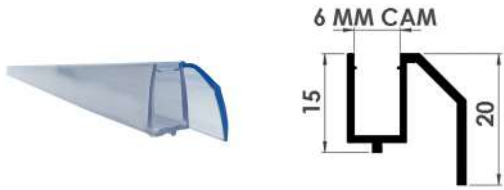

Kullanım Alanı: Cam için 5-6 mm
Paket İçeriği: 2 Metre / Takım

H Suluk

MAK1905

- Seffaf
- Altın
- Siyah

Kullanım Alanı: Cam için 6-8 mm
Paket İçeriği: 2 Metre - 2,5 Metre / Takım

Alt Suluk

MAK1906

- Seffaf
- Altın
- Siyah

Kullanım Alanı: Cam için 6-8 mm

Paket İçeriği: 2 Metre - 2,5 Metre / Takım

Düz ve Köşe Manyetiği

MAK1912

- Seffaf
- Altın
- Siyah

Kullanım Alanı: Cam için 6-8 mm

Paket İçeriği: 2 Metre / Takım

Mıknatıs ve Suluk Takımı