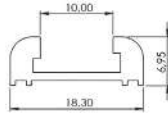

Kullanım Alanı: Cam Kabinler için
Malzeme: Alüminyum
Paket İçeriği: 2 Metre / Adet / 520 gr.
 2,5 Metre / Adet / 650 gr.

U Profil

MAK2010

- Kimyasal
- Siyah
- PVD Sarı
- PVD Bronz
- PVD Bakır

Kullanım Alanı: Cam Kabinler için

Malzeme: Alüminyum

Paket İçeriği: 2 Metre / Adet / 175 gr.

Kare Profil

MAK2011

- Krom
- Siyah
- PVD Sarı
- PVD Bronz
- PVD Bakır

- Pirinç
- Pirinç
- Pirinç
- Pirinç
- Pirinç

MAK2014

- Kimyasal
- Siyah
- PVD Sarı
- PVD Bronz
- PVD Bakır

- Alüminyum
- Alüminyum
- Alüminyum
- Alüminyum
- Alüminyum

Kullanım Alanı: Cam Kabinler için

Paket İçeriği: MAK2011: 2 Metre / Adet / 3.650 gr.

MAK2014: 2 Metre / Adet / 1.350 gr.

Manyetik Kapı Karşılığı Duvar Profili