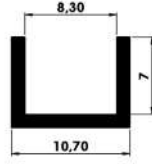

MAK2006

- Kimyasal
- Siyah
- PVD Sarı
- PVD Bronz
- PVD Bakır

Kullanım Alanı: Cam Kabinler için
Malzeme: Alüminyum
Paket İçeriği: 2 Metre / Adet / 550 gr.
 2,5 Metre / Adet / 690 gr.

Üçgen Alt Çita Profili

MAK2007

- Kimyasal
- Siyah
- PVD Sarı
- PVD Bronz
- PVD Bakır

Kullanım Alanı: Cam Kabinler için
Malzeme: Alüminyum
Paket İçeriği: 2 Metre / Adet / 235 gr.

U Profil

MAK2009

- Kimyasal
- Siyah
- PVD Sarı
- PVD Bronz
- PVD Bakır

Kullanım Alanı: Cam Kabinler için
Malzeme: Alüminyum
Paket İçeriği: 2 Metre / Adet / 520 gr.
 2,5 Metre / Adet / 650 gr.

U Profil

MAK2010

- Kimyasal
- Siyah
- PVD Sarı
- PVD Bronz
- PVD Bakır

Kullanım Alanı: Cam Kabinler için