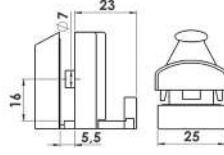

Tırnak Seti

MAK1204

- ☐ Krom
- ☒ Siyah
- ☐ Altın
- ☐ Bronz
- ☐ Bakır