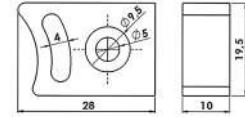

Kare Stoper

MAK1203

Şeffaf

Kullanım Alanı: Tüm Kabinler için