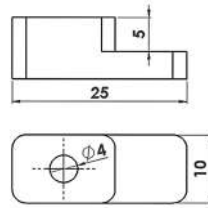

Dar Tırnak

MAK1202

Krom

Siyah

Gri

Beyaz

Altın

Bronz

Bakır

Kullanım Alanı: 5 mm Cam Kalınlığı için