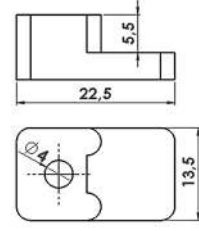

Geniş Tırnak

MAK1201

Krom

Siyah

Gri

Beyaz

Altın

Bronz

Bakır

Kullanım Alanı: 6 mm Cam Kalınlığı için