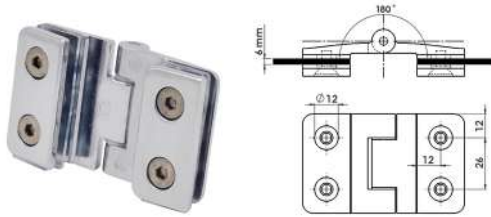

Cam Cama Çalışır Menteşe

MAK964
Dışa Açılır

● Krom
● Siyah
● PVD Sarı
● PVD Bronz
● PVD Bakır

Kullanım Alanı: 5-6 mm Cam Kalınlığı için
Malzeme: Basınçlı Zamak Döküm