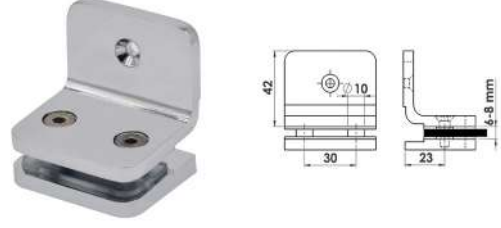

Duvar Sabit Menteşe

MAK927

Sağa ve Sola Uyumlu, Tek Kanatlı

- ☐ Krom
- ☒ Siyah
- ☐ PVD Sarı
- ☐ PVD Bronz
- ☐ PVD Bakır

Kullanım Alanı: 6-8 mm Cam Kalınlığı için
Malzeme: Basınçlı Zamak Döküm