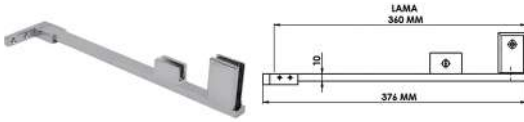

Üst Menteşeli Lama Çalışır

MAK970

İçe ve Dışa Ayarlanabilir, Sağ ve Sol

- ☐ Krom
- ☐ Siyah
- ☐ PVD Sarı
- ☐ PVD Bronz
- ☐ PVD Bakır

Kullanım Alanı: 6-8 mm Cam Kalınlığı için
Malzeme: Piriç Lama Standart 36 cm