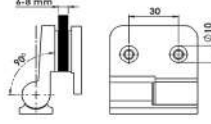

Duvardan Cama Menteşe (İçe Açılır)

MAK980

İçe Açılır, Asansörlü

● Krom	R
● Siyah	R
● PVD Sarı	R
● PVD Bronz	R
● PVD Bakır	R

MAK981

İçe Açılır, Asansörlü

● Krom	L
● Siyah	L
● PVD Sarı	L
● PVD Bronz	L
● PVD Bakır	L

Kullanım Alanı: 6-8 mm Cam Kalınlığı için
Malzeme: Basınçlı Zamak Döküm