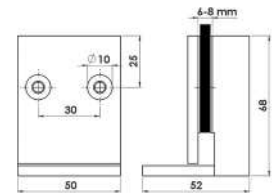

Duvar Sabit Menteşe

MAK952

Duvar Cam Sabit

- Krom
- Siyah
- PVD Sarı
- PVD Bronz
- PVD Bakır

Kullanım Alanı: 6-8 mm Cam Kalınlığı için
Malzeme: Pirinç