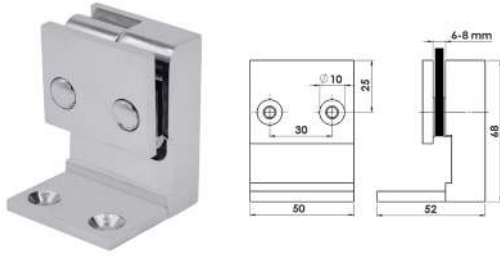

Duvar Çalışır Menteşe

MAK953
Dışa Açılır

● Krom	R
● Siyah	R
● PVD Sarı	R
● PVD Bronz	R
● PVD Bakır	R

MAK954
Dışa Açılır

● Krom	L
● Siyah	L
● PVD Sarı	L
● PVD Bronz	L
● PVD Bakır	L

Kullanım Alanı: 6-8 mm Cam Kalınlığı için
Malzeme: Piriç