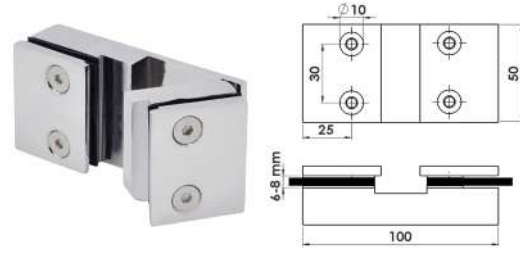

Cam Cama Çalışır Menteşe

MAK955
Dışa Açılır

● Krom	R
● Siyah	R
● PVD Sarı	R
● PVD Bronz	R
● PVD Bakır	R

MAK956
Dışa Açılır

● Krom	L
● Siyah	L
● PVD Sarı	L
● PVD Bronz	L
● PVD Bakır	L

Kullanım Alanı: 6-8 mm Cam Kalınlığı için
Malzeme: Piriç