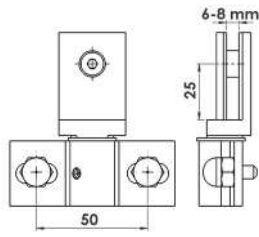

Pivot Menteşe

MAK951

Sağa ve Sola Uyumlu, İçe ve Dışa Açılır

- Krom
- Siyah
- PVD Sarı
- PVD Bronz
- PVD Bakır

Kullanım Alanı: 6-8 mm Cam Kalınlığı için
Malzeme: Pirinç ve Alüminyum Seçenekleri ile