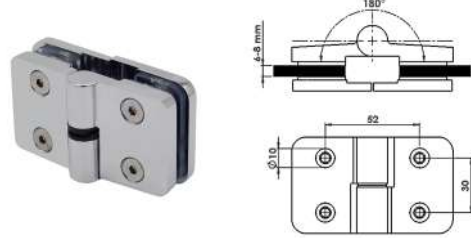

Cam Cama Menteşe İçe Açılır

MAK978

İçe Açılır, Asansörlü

● Krom	R
● Siyah	R
● PVD Sarı	R
● PVD Bronz	R
● PVD Bakır	R

MAK979

İçe Açılır, Asansörlü

● Krom	L
● Siyah	L
● PVD Sarı	L
● PVD Bronz	L
● PVD Bakır	L

Kullanım Alanı: 6-8 mm Cam Kalınlığı için
Malzeme: Zamak