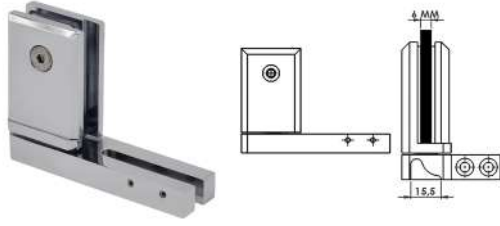

Alt Menteşe Lama Suluklu Çalışır

MAK972

İçe ve Dışa Ayarlanabilir

● Krom	R
● Siyah	R
● PVD Sarı	R
● PVD Bronz	R
● PVD Bakır	R

MAK973

İçe ve Dışa Ayarlanabilir

● Krom	L
● Siyah	L
● PVD Sarı	L
● PVD Bronz	L
● PVD Bakır	L

Kullanım Alanı: 6-8 mm Cam Kalınlığı için
Malzeme: Piriç