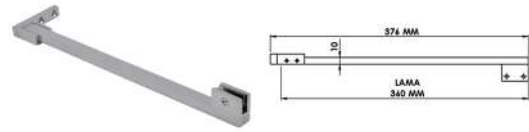

Üst Tutucu Lama Sabit

MAK971

İçe ve Dışa Ayarlanabilir, Sağ veya Sol

- ☐ Krom
- ☐ Siyah
- ☐ PVD Sarı
- ☐ PVD Bronz
- ☐ PVD Bakır

Kullanım Alanı: 6-8 mm Cam Kalınlığı için
Malzeme: Piriç Lama Standart 36 cm