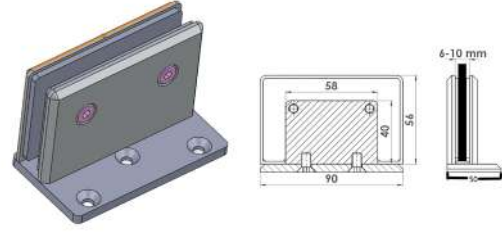

Duvar Sabit Menteşe

MAK905

Sağa ve Sola Uyumlu, 3 Delik Pirinç Alt Kanatlı

- ☐ Krom
- ☒ Siyah
- ☐ PVD Sarı
- ☐ PVD Bronz
- ☐ PVD Bakır

Kullanım Alanı: 6-8 mm Cam Kalınlığı için
Malzeme: Basıncılı Zamak Döküm