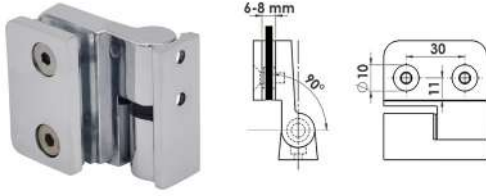

Duvardan Cama Menteşe

MAK930

Dışa Açılır, Asansörlü ve Asansörsüz

● Krom	R	Sağ Asansörlü
● Siyah	R	Sağ Asansörlü
● PVD Sarı	R	Sağ Asansörlü
● PVD Bronz	R	Sağ Asansörlü
● PVD Bakır	R	Sağ Asansörlü

MAK931

● Krom	L	Sol Asansörlü
● Siyah	L	Sol Asansörlü
● PVD Sarı	L	Sol Asansörlü
● PVD Bronz	L	Sol Asansörlü
● PVD Bakır	L	Sol Asansörlü

MAK932

● Krom	R	Sağ Asansörsüz
● Siyah	R	Sağ Asansörsüz
● PVD Sarı	R	Sağ Asansörsüz
● PVD Bronz	R	Sağ Asansörsüz
● PVD Bakır	R	Sağ Asansörsüz

MAK933

● Krom	L	Sol Asansörsüz
● Siyah	L	Sol Asansörsüz
● PVD Sarı	L	Sol Asansörsüz
● PVD Bronz	L	Sol Asansörsüz
● PVD Bakır	L	Sol Asansörsüz

Kullanım Alanı: 6-8 mm Cam Kalınlığı için

Malzeme: Basıncılı Zamak Döküm