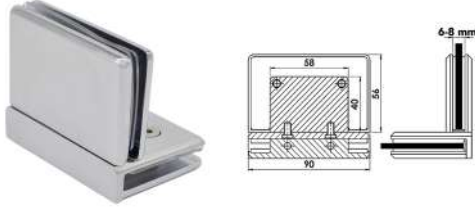

**MAK902**

Sağa ve Sola Uyumlu, İçe ve Dışa Ayarlanabilir

- Krom
- Siyah
- PVD Sarı
- PVD Bronz
- PVD Bakır

Kullanım Alanı: 6-8 mm Cam Kalınlığı için
Malzeme: Basınçlı Zamak Döküm

Köşe Cam Cama Çalışır Menteşe

**MAK903**

Sağa ve Sola Uyumlu, İçe ve Dışa Ayarlanabilir

- Krom
- Siyah
- PVD Sarı
- PVD Bronz
- PVD Bakır

Kullanım Alanı: 6-8 mm Cam Kalınlığı için
Malzeme: Basınçlı Zamak Döküm

Köşe Cam Cama Sabit Menteşe