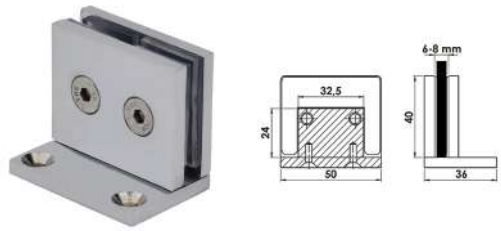

Duvar Sabit Menteşe

MAK929

Sağa ve Sola Uyumlu, Tek Kanatlı

- ☐ Krom
- ☒ Siyah
- ☐ PVD Sarı
- ☐ PVD Bronz
- ☐ PVD Bakır

Kullanım Alanı: 6-8 mm Cam Kalınlığı için
Malzeme: Pirinç