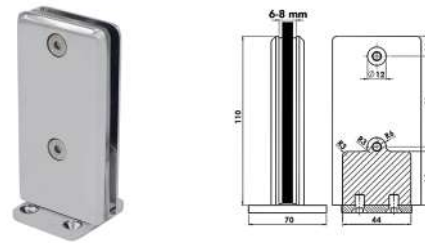

Duvar Sabit Menteşe

MAK925

Sağa ve Sola Uyumlu, Çift Kanatlı

- ☐ Krom
- ☒ Siyah
- ☐ PVD Sarı
- ☐ PVD Bronz
- ☐ PVD Bakır

Kullanım Alanı: 6-8 mm Cam Kalınlığı için
Malzeme: Basıncılı Zamak Döküm