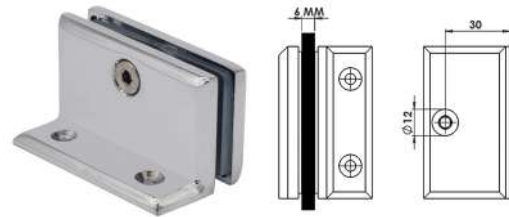

Cam Cama Çalışır Menteşe

MAK964
Dışa Açılır

● Krom
● Siyah
● PVD Sarı
● PVD Bronz
● PVD Bakır

Kullanım Alanı: 5-6 mm Cam Kalınlığı için
Malzeme: Basınçlı Zamak Döküm

Duvar Sabit Menteşe

MAK965
Duvar Cam Sabit