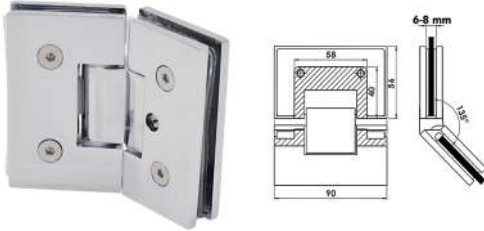

Cam Cama Çalışır 135° Açılı Menteşe

MAK906

Sağa ve Sola Uyumlu, İçe ve Dışa Ayarlanabilir

- ☐ Krom
- ☒ Siyah
- ☐ PVD Sarı
- ☐ PVD Bronz
- ☐ PVD Bakır

Kullanım Alanı: 6-8 mm Cam Kalınlığı için
Malzeme: Basıncılı Zamak Döküm