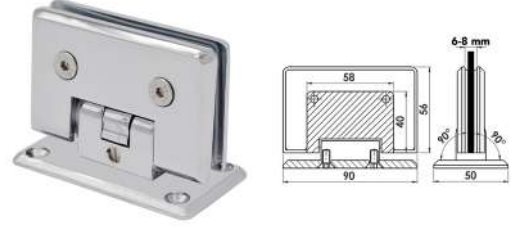

MENTEŞELER

Duvar Sabit Menteşe

**MAK900**

Sağa ve Sola Uyumlu, Çift Kanatlı

- Krom
- Siyah
- PVD Sarı
- PVD Bronz
- PVD Bakır

Kullanım Alanı: 6-8 mm Cam Kalınlığı için
Malzeme: Basınçlı Zamak Döküm

Duvar Çalışır Menteşe

**MAK901**

Sağa ve Sola Uyumlu, İçe ve Dışa Ayarlanabilir

- Krom
- Siyah
- PVD Sarı
- PVD Bronz
- PVD Bakır

Kullanım Alanı: 6-8 mm Cam Kalınlığı için
Malzeme: Basınçlı Zamak Döküm

Cam Cama Çalışır Menteşe