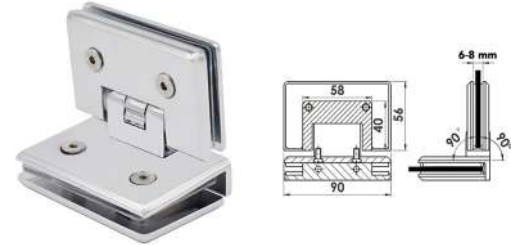

MENTEŞELER

Duvar Sabit Menteşe

**MAK900**

Sağa ve Sola Uyumlu, Çift Kanatlı

- Krom
- Siyah
- PVD Sarı
- PVD Bronz
- PVD Bakır

Kullanım Alanı: 6-8 mm Cam Kalınlığı için
Malzeme: Basınçlı Zamak Döküm

Duvar Çalışır Menteşe

**MAK901**

Sağa ve Sola Uyumlu, İçe ve Dışa Ayarlanabilir

- Krom
- Siyah
- PVD Sarı
- PVD Bronz
- PVD Bakır

Kullanım Alanı: 6-8 mm Cam Kalınlığı için
Malzeme: Basınçlı Zamak Döküm

Cam Cama Çalışır Menteşe

**MAK902**

Sağa ve Sola Uyumlu, İçe ve Dışa Ayarlanabilir

- Krom
- Siyah
- PVD Sarı
- PVD Bronz
- PVD Bakır

Kullanım Alanı: 6-8 mm Cam Kalınlığı için
Malzeme: Basınçlı Zamak Döküm

Köşe Cam Cama Çalışır Menteşe

**MAK903**

Sağa ve Sola Uyumlu, İçe ve Dışa Ayarlanabilir

- Krom
- Siyah
- PVD Sarı
- PVD Bronz
- PVD Bakır

Kullanım Alanı: 6-8 mm Cam Kalınlığı için
Malzeme: Basınçlı Zamak Döküm

Köşe Cam Cama Sabit Menteşe