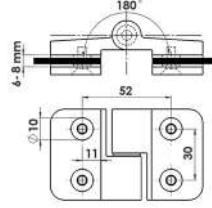

Camdan Cama Menteşe

Kullanım Alanı: 6-8 mm Cam Kalınlığı için
Malzeme: Basınçlı Zamak Döküm

MAK934

Diş Açılır, Asansörlü ve Asansörsüz

● Krom	R	Sağ Asansörlü
● Siyah	R	Sağ Asansörlü
● PVD Sarı	R	Sağ Asansörlü
● PVD Bronz	R	Sağ Asansörlü
● PVD Bakır	R	Sağ Asansörlü