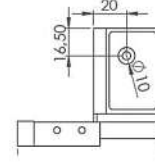

Üstten Duvar Çalışır Menteşe

MAK982

İçe ve Dışa Ayarlanabilir

● Krom	R
● Siyah	R
● PVD Sarı	R
● PVD Bronz	R
● PVD Bakır	R

MAK983

İçe ve Dışa Ayarlanabilir

● Krom	L
● Siyah	L
● PVD Sarı	L
● PVD Bronz	L
● PVD Bakır	L

Kullanım Alanı: 6-8 mm Cam Kalınlığı için
Malzeme: Pirinç