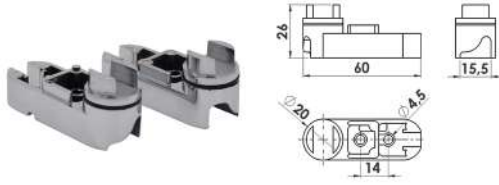

Pivot Menteşe

MAK916

Alt Suluklu, Profilden Cama Sağ/Sol

- ☐ Krom
- ☒ Siyah
- ☐ PVD Sarı
- ☐ PVD Bronz
- ☐ PVD Bakır

Kullanım Alanı: 6 mm Cam Kalınlığı için
Malzeme: Basıncılı Zamak Döküm