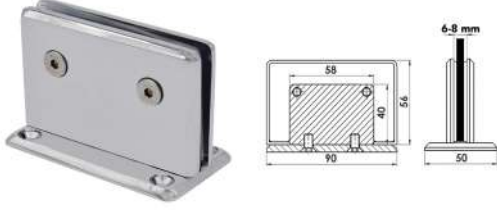

MENTEŞELER

Duvar Sabit Menteşe

**MAK900**

Sağa ve Sola Uyumlu, Çift Kanatlı

- Krom
- Siyah
- PVD Sarı
- PVD Bronz
- PVD Bakır

Kullanım Alanı: 6-8 mm Cam Kalınlığı için
Malzeme: Basınçlı Zamak Döküm

Duvar Çalışır Menteşe

**MAK901**

Sağa ve Sola Uyumlu, İçe ve Dışa Ayarlanabilir

- Krom
- Siyah
- PVD Sarı
- PVD Bronz
- PVD Bakır

Kullanım Alanı: 6-8 mm Cam Kalınlığı için
Malzeme: Basınçlı Zamak Döküm

Cam Cama Çalışır Menteşe