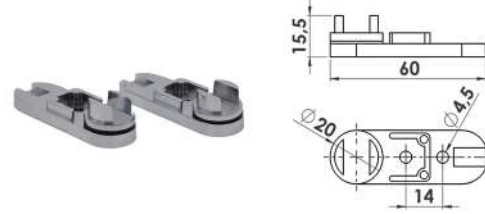

Pivot Menteşe

MAK917

Sulaksuz, Profilden Cama

- ☐ Krom
- ☒ Siyah
- ☐ PVD Sarı
- ☐ PVD Bronz
- ☐ PVD Bakır

Kullanım Alanı: 6 mm Cam Kalınlığı için
Malzeme: Basıncılı Zamak Döküm