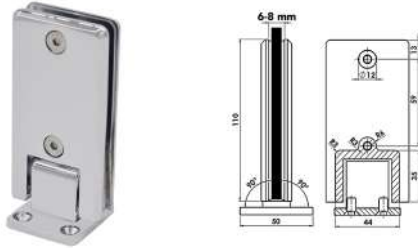

Pivot Menteşe

**MAK917**

Sulaksuz, Profilden Cama

- Krom
- Siyah
- PVD Sarı
- PVD Bronz
- PVD Bakır

Kullanım Alanı: 6 mm Cam Kalınlığı için
Malzeme: Basıncılı Zamak Döküm

Duvar Çalışır Menteşe

**MAK924**

Sağa ve Sola Uyumlu, İçe ve Dışa Ayarlanabilir