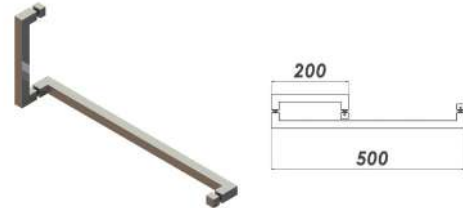

## Kare SE Kulp 50-20 cm

**MAK598**

Cam Delik Çapı 11 mm

- Krom
- Siyah
- PVD Sarı
- PVD Bronz
- PVD Bakır

**Kullanım Alanı:** 5-6-8 mm Cam Kalınlığı için  
**Malzeme:** Pirinç Profil - Alüminyum Profil Seçenekleri ile  
**Ölçüleri:** DM 50-20 cm □ 20\*20