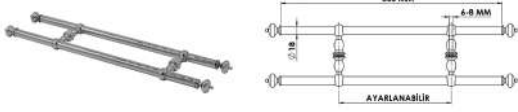

Osmanlı Kulp

MAK606

Cam Delik Çapı 11 mm

- ☐ Krom
- ☒ Siyah
- ☐ PVD Sarı
- ☐ PVD Bronz
- ☐ PVD Bakır

Kullanım Alanı: 5-6-8 mm Cam Kalınlığı için

Malzeme: Pirinç