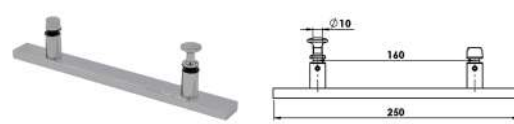

Tekli Arkası Topuz Lama Kulp

MAK610

Cam Delik Çapı 11 mm

- ☐ Krom
- ☒ Siyah
- ☐ PVD Sarı
- ☐ PVD Bronz
- ☐ PVD Bakır

Kullanım Alanı: 5-6-8 mm Cam Kalınlığı için

Malzeme: Alüminyum (25x10 Lama)