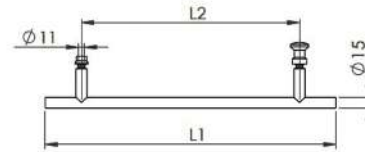

Tekli Arkası Tek Topuz Kulp

MAK528

Cam Delik Çapı 11 mm

	L1	L2
● Krom	300 MM	200 MM
● Siyah	300 MM	200 MM
● PVD Sarı	300 MM	200 MM
● PVD Bronz	300 MM	200 MM
● PVD Bakır	300 MM	200 MM

MAK528

	L1	L2
● Krom	400 MM	300 MM
● Siyah	400 MM	300 MM
● PVD Sarı	400 MM	300 MM
● PVD Bronz	400 MM	300 MM
● PVD Bakır	400 MM	300 MM

Kullanım Alanı: 4-10 mm Cam Kalınlığı için
Malzeme: Alüminyum

MAK528

Cam Delik Çapı 12 mm

	L1	L2
● Krom	500 MM	400 MM
● Siyah	500 MM	400 MM
● PVD Sarı	500 MM	400 MM
● PVD Bronz	500 MM	400 MM
● PVD Bakır	500 MM	400 MM

MAK528

	L1	L2
● Krom	600 MM	500 MM
● Siyah	600 MM	500 MM
● PVD Sarı	600 MM	500 MM
● PVD Bronz	600 MM	500 MM
● PVD Bakır	600 MM	500 MM