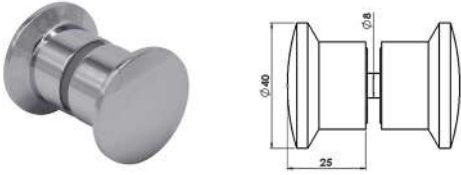

Tekli Kulp

MAK584

Cam Delik Çapı 14 mm

- ☐ Krom
- ☐ Siyah
- ☐ PVD Sarı
- ☐ PVD Bronz
- ☐ PVD Bakır

Kullanım Alanı: 5-6-8 mm Cam Kalınlığı için

Malzeme: Alüminyum