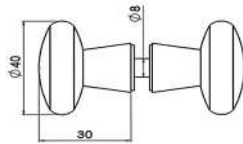

Topuz Kulp

MAK509

Cam Delik Çapı 10 mm

● Krom
● Siyah
● Sarı Boya
● PVD Sarı
● PVD Bronz
● PVD Bakır

Kullanım Alanı: 4-5-6-8 mm Cam Kalınlığı için
Malzeme: Pirinç