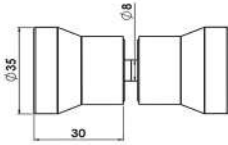

Kullanım Alanı: 4-5-6-8 mm Cam Kalınlığı için

Tekli Kulp

MAK506

Cam Delik Çapı 10 mm

● Krom	Alüminyum
● Siyah	Alüminyum
● Sarı Boya	Alüminyum
● PVD Sarı	Alüminyum
● PVD Bronz	Alüminyum
● PVD Bakır	Alüminyum

MAK507

Cam Delik Çapı 10 mm

● Krom	Zamak
● Siyah	Zamak
● Sarı Boya	Zamak
● PVD Sarı	Zamak
● PVD Bronz	Zamak
● PVD Bakır	Zamak