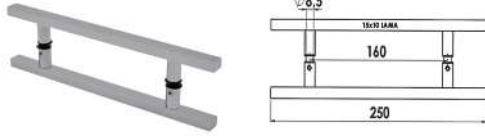

Çiftli 15x10 Lama Kulp

MAK524

Cam Delik Çapı 10 mm

- Krom
- Siyah
- PVD Sarı
- PVD Bronz
- PVD Bakır

Kullanım Alanı: 5-6 mm Cam Kalınlığı için
Malzeme: Alüminyum