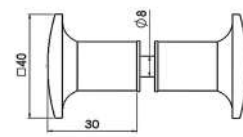

Kare Kulp

MAK511

Cam Delik Çapı 10 mm

● Krom
● Siyah
● Sarı Boya
● PVD Sarı
● PVD Bronz
● PVD Bakır

Kullanım Alanı: 4-5-6-8 mm Cam Kalınlığı için
Malzeme: Pirinç