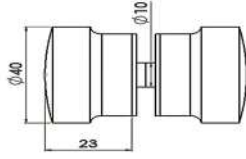

Kullanım Alanı: 4-5-6-8 mm Cam Kalınlığı için

Tekli Kulp

MAK504

Cam Delik Çapı 12 mm

● Krom	Alüminyum
● Siyah	Alüminyum
● Sarı Boya	Alüminyum
● PVD Sarı	Alüminyum
● PVD Bronz	Alüminyum
● PVD Bakır	Alüminyum

MAK505

Cam Delik Çapı 12 mm

● Krom	Pirinç
● Siyah	Pirinç
● Sarı Boya	Pirinç
● PVD Sarı	Pirinç
● PVD Bronz	Pirinç
● PVD Bakır	Pirinç