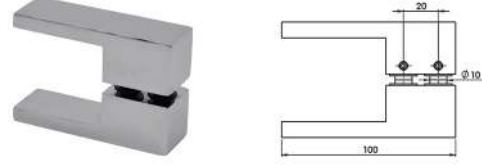

Tekli Kulp

MAK596

Cam Delik Çapı 11 mm

- ☐ Krom
- ☒ Siyah
- ☐ PVD Sarı
- ☐ PVD Bronz
- ☐ PVD Bakır

Kullanım Alanı: 5-6-8 mm Cam Kalınlığı için
Malzeme: Pirinç