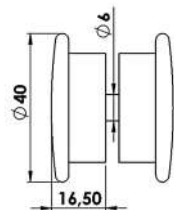

MAK605

Cam Delik Çapı 8 mm

- ☐ Krom
- ☒ Siyah

Kullanım Alanı: 5-6 mm Cam Kalınlığı için
Malzeme: Plastik Enjeksiyon Baskı

Plastik Kulp