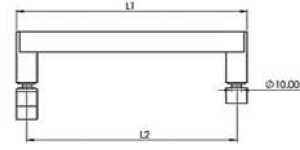

Kare Arkası Tekli Topuz Kulp

MAK623

● Krom	L1	420 MM	L2	400 MM
● Siyah	L1	420 MM	L2	400 MM
● PVD Sarı	L1	420 MM	L2	400 MM
● PVD Bronz	L1	420 MM	L2	400 MM
● PVD Bakır	L1	420 MM	L2	400 MM

MAK624

● Krom	L1	520 MM	L2	500 MM
● Siyah	L1	520 MM	L2	500 MM
● PVD Sarı	L1	520 MM	L2	500 MM
● PVD Bronz	L1	520 MM	L2	500 MM
● PVD Bakır	L1	520 MM	L2	500 MM

Çiftli Kare Kulp