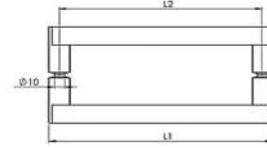

MAK621

● Krom	L1	180 MM	L2	160 MM
● Siyah	L1	180 MM	L2	160 MM
● PVD Sarı	L1	180 MM	L2	160 MM
● PVD Bronz	L1	180 MM	L2	160 MM
● PVD Bakır	L1	180 MM	L2	160 MM

MAK622

● Krom	L1	320 MM	L2	300 MM
● Siyah	L1	320 MM	L2	300 MM
● PVD Sarı	L1	320 MM	L2	300 MM
● PVD Bronz	L1	320 MM	L2	300 MM
● PVD Bakır	L1	320 MM	L2	300 MM

Kullanım Alanı: 5-6-8 mm Cam Kalınlığı için

Ölçüleri: Cam Delik Çapı 11 mm

Malzeme: Alüminyum (20x20 Kutu Profil)

Kare Arkası Tekli Topuz Kulp

MAK623

● Krom	L1	420 MM	L2	400 MM
● Siyah	L1	420 MM	L2	400 MM
● PVD Sarı	L1	420 MM	L2	400 MM
● PVD Bronz	L1	420 MM	L2	400 MM
● PVD Bakır	L1	420 MM	L2	400 MM

MAK624

● Krom	L1	520 MM	L2	500 MM
● Siyah	L1	520 MM	L2	500 MM
● PVD Sarı	L1	520 MM	L2	500 MM
● PVD Bronz	L1	520 MM	L2	500 MM
● PVD Bakır	L1	520 MM	L2	500 MM

Çiftli Kare Kulp

MAK625

● Krom	L1	180 MM	L2	160 MM
● Siyah	L1	180 MM	L2	160 MM
● PVD Sarı	L1	180 MM	L2	160 MM
● PVD Bronz	L1	180 MM	L2	160 MM
● PVD Bakır	L1	180 MM	L2	160 MM

MAK626

● Krom	L1	320 MM	L2	300 MM
● Siyah	L1	320 MM	L2	300 MM
● PVD Sarı	L1	320 MM	L2	300 MM
● PVD Bronz	L1	320 MM	L2	300 MM
● PVD Bakır	L1	320 MM	L2	300 MM

MAK627

● Krom	L1	420 MM	L2	400 MM
● Siyah	L1	420 MM	L2	400 MM
● PVD Sarı	L1	420 MM	L2	400 MM
● PVD Bronz	L1	420 MM	L2	400 MM
● PVD Bakır	L1	420 MM	L2	400 MM

MAK628

● Krom	L1	520 MM	L2	500 MM
● Siyah	L1	520 MM	L2	500 MM
● PVD Sarı	L1	520 MM	L2	500 MM
● PVD Bronz	L1	520 MM	L2	500 MM
● PVD Bakır	L1	520 MM	L2	500 MM

Kullanım Alanı: 5-6-8 mm Cam Kalınlığı için

Ölçüleri: Cam Delik Çapı 11 mm

Malzeme: Alüminyum (20x20 Kutu Profil)

- Krom
- Siyah
- PVD Sarı
- PVD Bronz
- PVD Bakır

Tekli Radüslü Kulp

MAK629

Cam Delik Çapı 11 mm

Kullanım Alanı: 5-6-8 mm Cam Kalınlığı için

Malzeme: Basınçlı Zamak Döküm