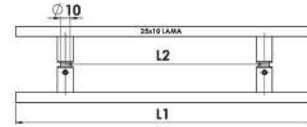

Çiftli Lama Kulp

MAK571
Cam Delik Çapı 12 mm

Renk	L1	L2
● Krom	300 MM	200 MM
● Siyah	300 MM	200 MM
● PVD Sarı	300 MM	200 MM
● PVD Bronz	300 MM	200 MM
● PVD Bakır	300 MM	200 MM

MAK572

Renk	L1	L2
● Krom	400 MM	300 MM
● Siyah	400 MM	300 MM
● PVD Sarı	400 MM	300 MM
● PVD Bronz	400 MM	300 MM
● PVD Bakır	400 MM	300 MM

MAK573

Renk	L1	L2
● Krom	500 MM	400 MM
● Siyah	500 MM	400 MM
● PVD Sarı	500 MM	400 MM
● PVD Bronz	500 MM	400 MM
● PVD Bakır	500 MM	400 MM

MAK574

Renk	L1	L2
● Krom	600 MM	500 MM
● Siyah	600 MM	500 MM
● PVD Sarı	600 MM	500 MM
● PVD Bronz	600 MM	500 MM
● PVD Bakır	600 MM	500 MM

MAK575
Cam Delik Çapı 12 mm

Renk	L1	L2
● Krom	300 MM	200 MM
● Siyah	300 MM	200 MM
● PVD Sarı	300 MM	200 MM
● PVD Bronz	300 MM	200 MM
● PVD Bakır	300 MM	200 MM

MAK576

Renk	L1	L2
● Krom	400 MM	300 MM
● Siyah	400 MM	300 MM
● PVD Sarı	400 MM	300 MM
● PVD Bronz	400 MM	300 MM
● PVD Bakır	400 MM	300 MM

MAK577

Renk	L1	L2
● Krom	500 MM	400 MM
● Siyah	500 MM	400 MM
● PVD Sarı	500 MM	400 MM
● PVD Bronz	500 MM	400 MM
● PVD Bakır	500 MM	400 MM

MAK578

Renk	L1	L2
● Krom	600 MM	500 MM
● Siyah	600 MM	500 MM
● PVD Sarı	600 MM	500 MM
● PVD Bronz	600 MM	500 MM
● PVD Bakır	600 MM	500 MM

Kullanım Alanı: 5-6-8 mm Cam Kalınlığı için
Malzeme: Alüminyum (25x10) Lama

Kullanım Alanı: 5-6-8 mm Cam Kalınlığı için
Malzeme: Alüminyum (25x10) Lama