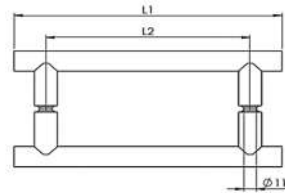

MAK617

● Krom	L1	300 MM	L2	200 MM
● Siyah	L1	300 MM	L2	200 MM
● PVD Sarı	L1	300 MM	L2	200 MM
● PVD Bronz	L1	300 MM	L2	200 MM
● PVD Bakır	L1	300 MM	L2	200 MM

MAK618

● Krom	L1	400 MM	L2	300 MM
● Siyah	L1	400 MM	L2	300 MM
● PVD Sarı	L1	400 MM	L2	300 MM
● PVD Bronz	L1	400 MM	L2	300 MM
● PVD Bakır	L1	400 MM	L2	300 MM

MAK619

● Krom	L1	500 MM	L2	400 MM
● Siyah	L1	500 MM	L2	400 MM
● PVD Sarı	L1	500 MM	L2	400 MM
● PVD Bronz	L1	500 MM	L2	400 MM
● PVD Bakır	L1	500 MM	L2	400 MM

MAK620

● Krom	L1	600 MM	L2	500 MM
● Siyah	L1	600 MM	L2	500 MM
● PVD Sarı	L1	600 MM	L2	500 MM
● PVD Bronz	L1	600 MM	L2	500 MM
● PVD Bakır	L1	600 MM	L2	500 MM

Kullanım Alanı: 5-6-8 mm Cam Kalınlığı için

Ölçüleri: Cam Delik Çapı 12 mm

Malzeme: Alüminyum