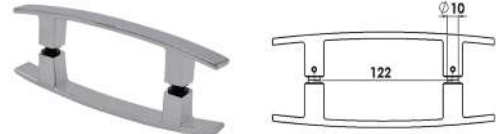

Çiftli Kulp

MAK522

Cam Delik Çapı 12 mm

- ☐ Krom
- ☒ Siyah
- ☐ PVD Sarı
- ☐ PVD Bronz
- ☐ PVD Bakır

Kullanım Alanı: 5-6 mm Cam Kalınlığı için
Malzeme: Basınçlı Zamak Döküm