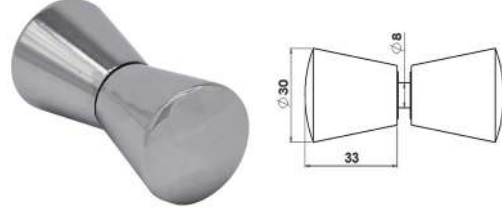

Küçük Fixa Kulp

MAK501

Cam Delik Çapı 10 mm

- ☐ Krom
- ☒ Siyah
- ☐ Sarı Boya
- ☐ PVD Sarı
- ☐ PVD Bronz
- ☐ PVD Bakır

Kullanım Alanı: 4-5-6-8 mm Cam Kalınlığı için
Malzeme: Pirinç