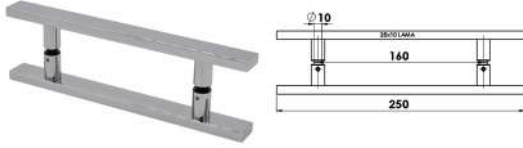

Çift Lama Kulp

MAK609

Cam Delik Çapı 11 mm

- ☐ Krom
- ☒ Siyah
- ☐ PVD Sarı
- ☐ PVD Bronz
- ☐ PVD Bakır

Kullanım Alanı: 5-6-8 mm Cam Kalınlığı için

Malzeme: Alüminyum (25x10 Lama)