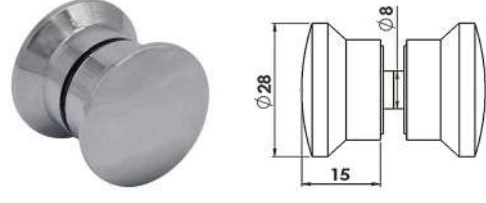

Tekli Kulp

MAK516

Cam Delik Çapı 10 mm

- ☐ Krom
- ☒ Siyah
- ☐ PVD Sarı
- ☐ PVD Bronz
- ☐ PVD Bakır

Kullanım Alanı: 5-6 mm Cam Kalınlığı için
Malzeme: Alüminyum