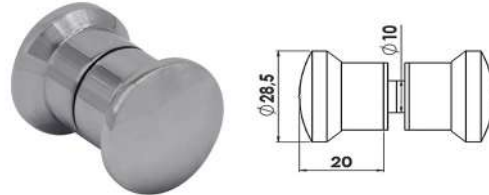

## Büyük Fixa Kulp

**MAK502**

Cam Delik Çapı 10 mm

- Krom
- Siyah
- Sarı Boya
- PVD Sarı
- PVD Bronz
- PVD Bakır

**Kullanım Alanı:** 4-5-6-8 mm Cam Kalınlığı için  
**Malzeme:** Pirinç

## Tekli Kulp

**MAK503**

Cam Delik Çapı 12 mm

- Krom
- Siyah
- Sarı Boya
- PVD Sarı
- PVD Bronz
- PVD Bakır

**Kullanım Alanı:** 4-5-6-8 mm Cam Kalınlığı için  
**Malzeme:** Alüminyum

**Kullanım Alanı:** 4-5-6-8 mm Cam Kalınlığı için