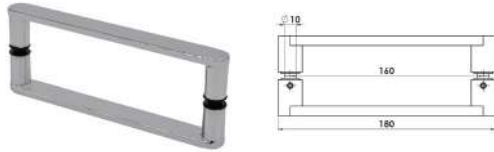

Çiftli Kulp

MAK581

Cam Delik Çapı 12 mm

- ☐ Krom
- ☒ Siyah
- ☐ PVD Sarı
- ☐ PVD Bronz
- ☐ PVD Bakır

Kullanım Alanı: 5-6-8 mm Cam Kalınlığı için
Malzeme: Basınçlı Zamak Döküm