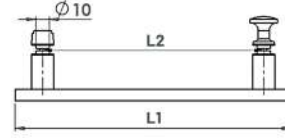

Tekli Arkası Topuz Kulp

MAK533

Cam Delik Çapı 12 mm

● Krom	L1	200 MM	L2	122 MM
● Siyah	L1	200 MM	L2	122 MM
● PVD Sarı	L1	200 MM	L2	122 MM
● PVD Bronz	L1	200 MM	L2	122 MM
● PVD Bakır	L1	200 MM	L2	122 MM

MAK534

● Krom	L1	200 MM	L2	140 MM
● Siyah	L1	200 MM	L2	140 MM
● PVD Sarı	L1	200 MM	L2	140 MM
● PVD Bronz	L1	200 MM	L2	140 MM
● PVD Bakır	L1	200 MM	L2	140 MM

MAK535

● Krom	L1	200 MM	L2	150 MM
● Siyah	L1	200 MM	L2	150 MM
● PVD Sarı	L1	200 MM	L2	150 MM
● PVD Bronz	L1	200 MM	L2	150 MM
● PVD Bakır	L1	200 MM	L2	150 MM

MAK536

● Krom	L1	200 MM	L2	160 MM
● Siyah	L1	200 MM	L2	160 MM
● PVD Sarı	L1	200 MM	L2	160 MM
● PVD Bronz	L1	200 MM	L2	160 MM
● PVD Bakır	L1	200 MM	L2	160 MM

MAK537

● Krom	L1	200 MM	L2	170 MM
● Siyah	L1	200 MM	L2	170 MM
● PVD Sarı	L1	200 MM	L2	170 MM
● PVD Bronz	L1	200 MM	L2	170 MM
● PVD Bakır	L1	200 MM	L2	170 MM

MAK538

● Krom	L1	300 MM	L2	200 MM
● Siyah	L1	300 MM	L2	200 MM
● PVD Sarı	L1	300 MM	L2	200 MM
● PVD Bronz	L1	300 MM	L2	200 MM
● PVD Bakır	L1	300 MM	L2	200 MM

MAK539

● Krom	L1	400 MM	L2	300 MM
● Siyah	L1	400 MM	L2	300 MM
● PVD Sarı	L1	400 MM	L2	300 MM
● PVD Bronz	L1	400 MM	L2	300 MM
● PVD Bakır	L1	400 MM	L2	300 MM

MAK540

● Krom	L1	500 MM	L2	400 MM
● Siyah	L1	500 MM	L2	400 MM
● PVD Sarı	L1	500 MM	L2	400 MM
● PVD Bronz	L1	500 MM	L2	400 MM
● PVD Bakır	L1	500 MM	L2	400 MM

MAK541

Cam Delik Çapı 12 mm

● Krom	L1	200 MM	L2	122 MM
● Siyah	L1	200 MM	L2	122 MM
● PVD Sarı	L1	200 MM	L2	122 MM
● PVD Bronz	L1	200 MM	L2	122 MM
● PVD Bakır	L1	200 MM	L2	122 MM

MAK542

● Krom	L1	200 MM	L2	140 MM
● Siyah	L1	200 MM	L2	140 MM
● PVD Sarı	L1	200 MM	L2	140 MM
● PVD Bronz	L1	200 MM	L2	140 MM
● PVD Bakır	L1	200 MM	L2	140 MM

MAK543

● Krom	L1	200 MM	L2	150 MM
● Siyah	L1	200 MM	L2	150 MM
● PVD Sarı	L1	200 MM	L2	150 MM
● PVD Bronz	L1	200 MM	L2	150 MM
● PVD Bakır	L1	200 MM	L2	150 MM

MAK544

● Krom	L1	200 MM	L2	160 MM
● Siyah	L1	200 MM	L2	160 MM
● PVD Sarı	L1	200 MM	L2	160 MM
● PVD Bronz	L1	200 MM	L2	160 MM
● PVD Bakır	L1	200 MM	L2	160 MM

MAK545

● Krom	L1	200 MM	L2	170 MM
● Siyah	L1	200 MM	L2	170 MM
● PVD Sarı	L1	200 MM	L2	170 MM
● PVD Bronz	L1	200 MM	L2	170 MM
● PVD Bakır	L1	200 MM	L2	170 MM

MAK546

● Krom	L1	300 MM	L2	200 MM
● Siyah	L1	300 MM	L2	200 MM
● PVD Sarı	L1	300 MM	L2	200 MM
● PVD Bronz	L1	300 MM	L2	200 MM
● PVD Bakır	L1	300 MM	L2	200 MM

MAK547

● Krom	L1	400 MM	L2	300 MM
● Siyah	L1	400 MM	L2	300 MM
● PVD Sarı	L1	400 MM	L2	300 MM
● PVD Bronz	L1	400 MM	L2	300 MM
● PVD Bakır	L1	400 MM	L2	300 MM

MAK548

● Krom	L1	500 MM	L2	400 MM
● Siyah	L1	500 MM	L2	400 MM
● PVD Sarı	L1	500 MM	L2	400 MM
● PVD Bronz	L1	500 MM	L2	400 MM
● PVD Bakır	L1	500 MM	L2	400 MM

Kullanım Alanı: 5-6-8 mm Cam Kalınlığı için
Malzeme: Alüminyum (20x8) Lama

Kullanım Alanı: 5-6-8 mm Cam Kalınlığı için
Malzeme: Pirinç (20x6) Lama