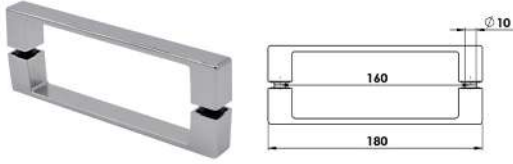

Çiftli Kulp

MAK566
Cam Delik Çapı 12 mm

- Krom
- Siyah
- PVD Sarı
- PVD Bronz
- PVD Bakır

Kullanım Alanı: 5-6-8 mm Cam Kalınlığı için
Malzeme: Basınçlı Zamak Döküm