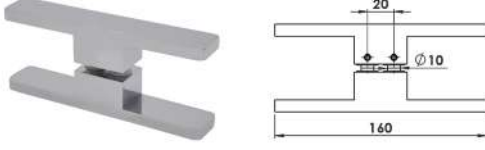

Çiftli Kulp

MAK595

Cam Delik Çapı 11 mm

- ☐ Krom
- ☒ Siyah
- ☐ PVD Sarı
- ☐ PVD Bronz
- ☐ PVD Bakır

Kullanım Alanı: 5-6-8 mm Cam Kalınlığı için
Malzeme: Pirinç