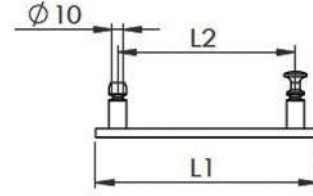

Tekli Arkası Topuz Lama Kulp

MAK613

● Krom	L1	300 MM	L2	200 MM
● Siyah	L1	300 MM	L2	200 MM
● PVD Sarı	L1	300 MM	L2	200 MM
● PVD Bronz	L1	300 MM	L2	200 MM
● PVD Bakır	L1	300 MM	L2	200 MM

MAK614

● Krom	L1	400 MM	L2	300 MM
● Siyah	L1	400 MM	L2	300 MM
● PVD Sarı	L1	400 MM	L2	300 MM
● PVD Bronz	L1	400 MM	L2	300 MM
● PVD Bakır	L1	400 MM	L2	300 MM

MAK615

● Krom	L1	500 MM	L2	400 MM
● Siyah	L1	500 MM	L2	400 MM
● PVD Sarı	L1	500 MM	L2	400 MM
● PVD Bronz	L1	500 MM	L2	400 MM
● PVD Bakır	L1	500 MM	L2	400 MM

MAK616

● Krom	L1	600 MM	L2	500 MM
● Siyah	L1	600 MM	L2	500 MM
● PVD Sarı	L1	600 MM	L2	500 MM
● PVD Bronz	L1	600 MM	L2	500 MM
● PVD Bakır	L1	600 MM	L2	500 MM

Kullanım Alanı: 5-6-8 mm Cam Kalınlığı için

Ölçüleri: Cam Delik Çapı 11 mm

Malzeme: Alüminyum

Çiftli Kulp