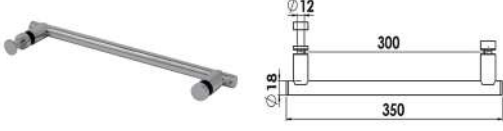

Tekli Arkası topuz Kulp

MAK530

Cam Delik Çapı 14 mm

- ☐ Krom
- ☒ Siyah
- ☐ PVD Sarı
- ☐ PVD Bronz
- ☐ PVD Bakır

Kullanım Alanı: 5-6-8 mm Cam Kalınlığı için

Malzeme: Pirinç