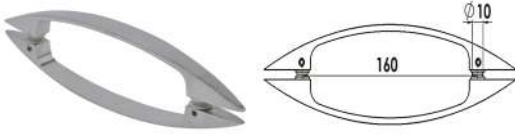

Ay Kulp

MAK520

Cam Delik Çapı 12 mm

- ☐ Krom
- ☒ Siyah
- ☐ PVD Sarı
- ☐ PVD Bronz
- ☐ PVD Bakır

Kullanım Alanı: 5-6 mm Cam Kalınlığı için
Malzeme: Basınçlı Zamak Döküm