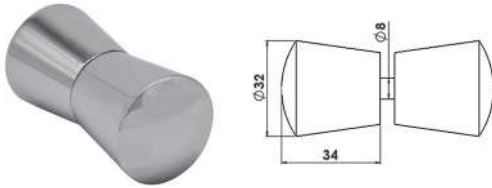

Büyük Fixa Kulp

MAK502

Cam Delik Çapı 10 mm

- ☐ Krom
- ☒ Siyah
- ☐ Sarı Boya
- ☐ PVD Sarı
- ☐ PVD Bronz
- ☐ PVD Bakır

Kullanım Alanı: 4-5-6-8 mm Cam Kalınlığı için
Malzeme: Pirinç