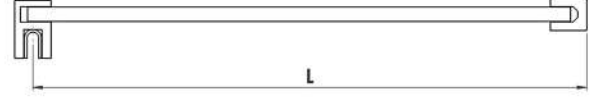

Duvardan Cama 0-180° Gerdirme

MAK1154

● Krom	150 MM
● Siyah	150 MM
● PVD Sarı	150 MM
● PVD Bronz	150 MM
● PVD Bakır	150 MM

MAK1155

● Krom	300 MM
● Siyah	300 MM
● PVD Sarı	300 MM
● PVD Bronz	300 MM
● PVD Bakır	300 MM

MAK1156

● Krom	450 MM
● Siyah	450 MM
● PVD Sarı	450 MM
● PVD Bronz	450 MM
● PVD Bakır	450 MM

MAK1157

● Krom	500 MM
● Siyah	500 MM
● PVD Sarı	500 MM
● PVD Bronz	500 MM
● PVD Bakır	500 MM

MAK1158

● Krom	600 MM
● Siyah	600 MM
● PVD Sarı	600 MM
● PVD Bronz	600 MM
● PVD Bakır	600 MM

MAK1159

● Krom	700 MM
● Siyah	700 MM
● PVD Sarı	700 MM
● PVD Bronz	700 MM
● PVD Bakır	700 MM

MAK1160

● Krom	800 MM
● Siyah	800 MM
● PVD Sarı	800 MM
● PVD Bronz	800 MM
● PVD Bakır	800 MM

MAK1161

● Krom	900 MM
● Siyah	900 MM
● PVD Sarı	900 MM
● PVD Bronz	900 MM
● PVD Bakır	900 MM

Kullanım Alanı: 6-8 mm Cam Kalınlığı için
Malzeme: Alüminyum