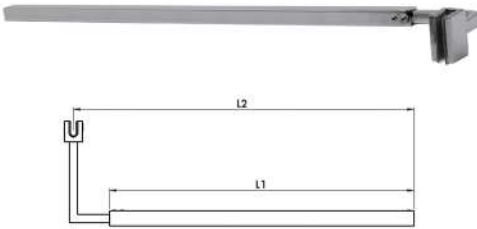

Kullanım Alanı: 6-8 mm Cam Kalınlığı için
Malzeme: Alüminyum