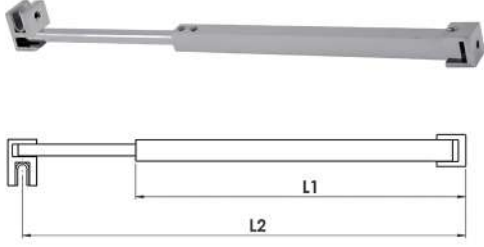

Duvardan Cama 0-180° Teleskopik Gerdirme

MAK1165

20x40

● Krom	L1	Min 200 MM (45°)	L2	Max 400 MM (45°)
● Siyah	L1	Min 200 MM (45°)	L2	Max 400 MM (45°)
● PVD Sarı	L1	Min 200 MM (45°)	L2	Max 400 MM (45°)
● PVD Bronz	L1	Min 200 MM (45°)	L2	Max 400 MM (45°)
● PVD Bakır	L1	Min 200 MM (45°)	L2	Max 400 MM (45°)

MAK1166

40x60

● Krom	L1	Min 400 MM (45°)	L2	Max 600 MM (45°)
● Siyah	L1	Min 400 MM (45°)	L2	Max 600 MM (45°)
● PVD Sarı	L1	Min 400 MM (45°)	L2	Max 600 MM (45°)
● PVD Bronz	L1	Min 400 MM (45°)	L2	Max 600 MM (45°)
● PVD Bakır	L1	Min 400 MM (45°)	L2	Max 600 MM (45°)

MAK1167

50x80

● Krom	L1	Min 500 MM (45°-90°)	L2	Max 800 MM (45°-90°)
● Siyah	L1	Min 500 MM (45°-90°)	L2	Max 800 MM (45°-90°)
● PVD Sarı	L1	Min 500 MM (45°-90°)	L2	Max 800 MM (45°-90°)
● PVD Bronz	L1	Min 500 MM (45°-90°)	L2	Max 800 MM (45°-90°)
● PVD Bakır	L1	Min 500 MM (45°-90°)	L2	Max 800 MM (45°-90°)

MAK1168

60x120

● Krom	L1	Min 600 MM (45°-90°)	L2	Max 1200 MM (45°-90°)
● Siyah	L1	Min 600 MM (45°-90°)	L2	Max 1200 MM (45°-90°)
● PVD Sarı	L1	Min 600 MM (45°-90°)	L2	Max 1200 MM (45°-90°)
● PVD Bronz	L1	Min 600 MM (45°-90°)	L2	Max 1200 MM (45°-90°)
● PVD Bakır	L1	Min 600 MM (45°-90°)	L2	Max 1200 MM (45°-90°)

Kullanım Alanı: 6-8 mm Cam Kalınlığı için
Malzeme: Alüminyum