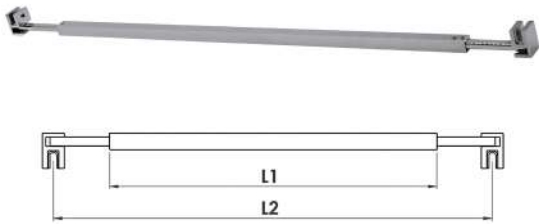

Camdan Cama 0-180° Teleskopik Gerdirme

MAK1169

● Krom	L1	Min 500 MM (90°)	L2	Max 800 MM (90°)
● Siyah	L1	Min 500 MM (90°)	L2	Max 800 MM (90°)
● PVD Sarı	L1	Min 500 MM (90°)	L2	Max 800 MM (90°)
● PVD Bronz	L1	Min 500 MM (90°)	L2	Max 800 MM (90°)
● PVD Bakır	L1	Min 500 MM (90°)	L2	Max 800 MM (90°)

MAK1170

● Krom	L1	Min 600 MM (90°)	L2	Max 1200 MM (90°)
● Siyah	L1	Min 600 MM (90°)	L2	Max 1200 MM (90°)
● PVD Sarı	L1	Min 600 MM (90°)	L2	Max 1200 MM (90°)
● PVD Bronz	L1	Min 600 MM (90°)	L2	Max 1200 MM (90°)
● PVD Bakır	L1	Min 600 MM (90°)	L2	Max 1200 MM (90°)

Kullanım Alanı: 6-8 mm Cam Kalınlığı için
Malzeme: Alüminyum