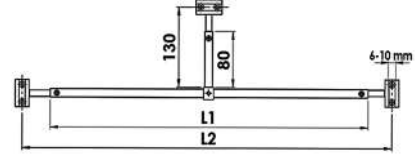

Camdan Cama 90° (TE) Teleskopik Gerdirme

MAK1125

● Krom	L1	Min 500 MM (90°)	L2	Max 800 MM (90°)
● Siyah	L1	Min 500 MM (90°)	L2	Max 800 MM (90°)
● PVD Sarı	L1	Min 500 MM (90°)	L2	Max 800 MM (90°)
● PVD Bronz	L1	Min 500 MM (90°)	L2	Max 800 MM (90°)
● PVD Bakır	L1	Min 500 MM (90°)	L2	Max 800 MM (90°)

MAK1126

● Krom	L1	Min 600 MM (90°)	L2	Max 1200 MM (45°)
● Siyah	L1	Min 600 MM (90°)	L2	Max 1200 MM (45°)
● PVD Sarı	L1	Min 600 MM (90°)	L2	Max 1200 MM (45°)
● PVD Bronz	L1	Min 600 MM (90°)	L2	Max 1200 MM (45°)
● PVD Bakır	L1	Min 600 MM (90°)	L2	Max 1200 MM (45°)

Kullanım Alanı: 6-8 mm Cam Kalınlığı için

Malzeme: Çubuk - Profil Pirinç, Tutucular Zamak