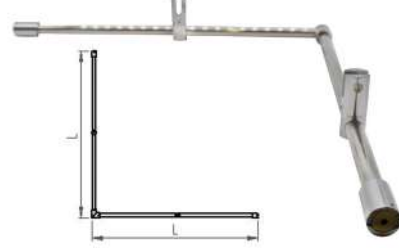

Köşe Dönüş Cam Üstü Gergi

MAK1184

● Krom	1000x1000 MM
● Siyah	1000x1000 MM
● PVD Sarı	1000x1000 MM
● PVD Bronz	1000x1000 MM
● PVD Bakır	1000x1000 MM

Kullanım Alanı: 6-8 mm Cam Kalınlığı için
Malzeme: Paslanmaz Boru, Aparatlar Pirinç