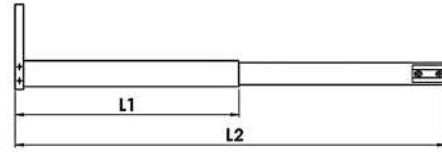

Cam Üstü Teleskopik Gerdirme

MAK1149

● Krom	L1	Min 200 MM	L2	Max 300 MM
● Siyah	L1	Min 200 MM	L2	Max 300 MM
● PVD Sarı	L1	Min 200 MM	L2	Max 300 MM
● PVD Bronz	L1	Min 200 MM	L2	Max 300 MM
● PVD Bakır	L1	Min 200 MM	L2	Max 300 MM

MAK1150

● Krom	L1	Min 300 MM	L2	Max 500 MM
● Siyah	L1	Min 300 MM	L2	Max 500 MM
● PVD Sarı	L1	Min 300 MM	L2	Max 500 MM
● PVD Bronz	L1	Min 300 MM	L2	Max 500 MM
● PVD Bakır	L1	Min 300 MM	L2	Max 500 MM

MAK1151

● Krom	L1	Min 400 MM	L2	Max 700 MM
● Siyah	L1	Min 400 MM	L2	Max 700 MM
● PVD Sarı	L1	Min 400 MM	L2	Max 700 MM
● PVD Bronz	L1	Min 400 MM	L2	Max 700 MM
● PVD Bakır	L1	Min 400 MM	L2	Max 700 MM

Kullanım Alanı: 6-8 mm Cam Kalınlığı için

Malzeme: Pirinç