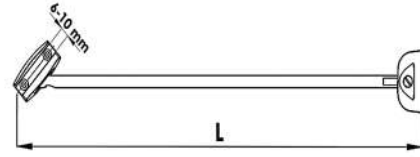

HAVLULUKLAR

Duvardan Cama 45° Gerdirme

MAK1100

● Krom	150 MM
● Siyah	150 MM
● PVD Sarı	150 MM
● PVD Bronz	150 MM
● PVD Bakır	150 MM

MAK1101

● Krom	300 MM
● Siyah	300 MM
● PVD Sarı	300 MM
● PVD Bronz	300 MM
● PVD Bakır	300 MM