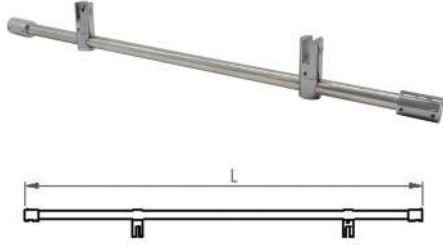

İki Duvar Cam Üstü Gergi

MAK1183

● Krom	2000 MM
● Siyah	2000 MM
● PVD Sarı	2000 MM
● PVD Bronz	2000 MM
● PVD Bakır	2000 MM

Kullanım Alanı: 6-8 mm Cam Kalınlığı için
Malzeme: Paslanmaz Boru, Aparatlar Pirinç