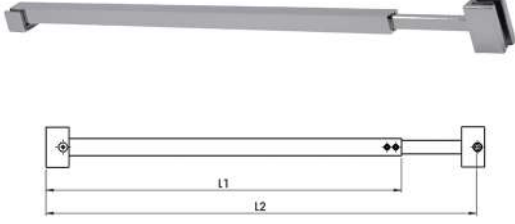

Tavandan Cama 90° Teleskopik Gerdirme

MAK1177

● Krom	L1	Min 200 MM (90°)	L2	Max 350 MM (90°)
● Siyah	L1	Min 200 MM (90°)	L2	Max 350 MM (90°)
● PVD Sarı	L1	Min 200 MM (90°)	L2	Max 350 MM (90°)
● PVD Bronz	L1	Min 200 MM (90°)	L2	Max 350 MM (90°)
● PVD Bakır	L1	Min 200 MM (90°)	L2	Max 350 MM (90°)

MAK1178

● Krom	L1	Min 300 MM (90°)	L2	Max 550 MM (90°)
● Siyah	L1	Min 300 MM (90°)	L2	Max 550 MM (90°)
● PVD Sarı	L1	Min 300 MM (90°)	L2	Max 550 MM (90°)
● PVD Bronz	L1	Min 300 MM (90°)	L2	Max 550 MM (90°)
● PVD Bakır	L1	Min 300 MM (90°)	L2	Max 550 MM (90°)

Kullanım Alanı: 6-8 mm Cam Kalınlığı için
Malzeme: Alüminyum