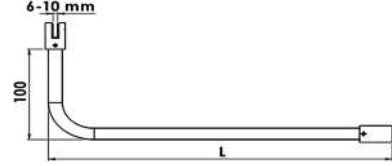

Duvardan Cama Baston Gerdirme

MAK1129

● Krom	700 MM
● Siyah	700 MM
● PVD Sarı	700 MM
● PVD Bronz	700 MM
● PVD Bakır	700 MM

MAK1131

● Krom	900 MM
● Siyah	900 MM
● PVD Sarı	900 MM
● PVD Bronz	900 MM
● PVD Bakır	900 MM

MAK1133

● Krom	1100 MM
● Siyah	1100 MM
● PVD Sarı	1100 MM
● PVD Bronz	1100 MM
● PVD Bakır	1100 MM

MAK1130

● Krom	800 MM
● Siyah	800 MM
● PVD Sarı	800 MM
● PVD Bronz	800 MM
● PVD Bakır	800 MM

MAK1132

● Krom	1000 MM
● Siyah	1000 MM
● PVD Sarı	1000 MM
● PVD Bronz	1000 MM
● PVD Bakır	1000 MM

MAK1134

● Krom	1200 MM
● Siyah	1200 MM
● PVD Sarı	1200 MM
● PVD Bronz	1200 MM
● PVD Bakır	1200 MM

Kullanım Alanı: 6-8 mm Cam Kalınlığı için

Malzeme: Paslanmaz Boru, Kafalar Piriç