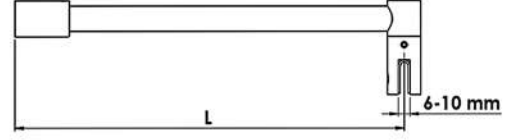

Duvardan Cama Baston Gerdirme

MAK1135

● Krom	700 MM
● Siyah	700 MM
● PVD Sarı	700 MM
● PVD Bronz	700 MM
● PVD Bakır	700 MM

MAK1136

● Krom	800 MM
● Siyah	800 MM
● PVD Sarı	800 MM
● PVD Bronz	800 MM
● PVD Bakır	800 MM

MAK1137

● Krom	900 MM
● Siyah	900 MM
● PVD Sarı	900 MM
● PVD Bronz	900 MM
● PVD Bakır	900 MM

MAK1138

● Krom	1000 MM
● Siyah	1000 MM
● PVD Sarı	1000 MM
● PVD Bronz	1000 MM
● PVD Bakır	1000 MM

MAK1139

● Krom	1100 MM
● Siyah	1100 MM
● PVD Sarı	1100 MM
● PVD Bronz	1100 MM
● PVD Bakır	1100 MM

MAK1140

● Krom	1200 MM
● Siyah	1200 MM
● PVD Sarı	1200 MM
● PVD Bronz	1200 MM
● PVD Bakır	1200 MM

Kullanım Alanı: 6-8 mm Cam Kalınlığı için
Malzeme: Paslanmaz Boru, Kafalar Pirinç