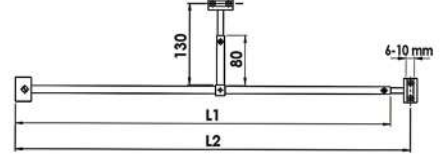

Duvardan Cama 90° (TE) Teleskopik Gerdirme

MAK1127

● Krom	L1	Min 500 MM (90°)	L2	Max 800 MM (90°)
● Siyah	L1	Min 500 MM (90°)	L2	Max 800 MM (90°)
● PVD Sarı	L1	Min 500 MM (90°)	L2	Max 800 MM (90°)
● PVD Bronz	L1	Min 500 MM (90°)	L2	Max 800 MM (90°)
● PVD Bakır	L1	Min 500 MM (90°)	L2	Max 800 MM (90°)

MAK1128

● Krom	L1	Min 600 MM (90°)	L2	Max 1200 MM (45°)
● Siyah	L1	Min 600 MM (90°)	L2	Max 1200 MM (45°)
● PVD Sarı	L1	Min 600 MM (90°)	L2	Max 1200 MM (45°)
● PVD Bronz	L1	Min 600 MM (90°)	L2	Max 1200 MM (45°)
● PVD Bakır	L1	Min 600 MM (90°)	L2	Max 1200 MM (45°)

Kullanım Alanı: 6-8 mm Cam Kalınlığı için

Malzeme: Çubuk - Profil Piriç, Tutucular Zamak