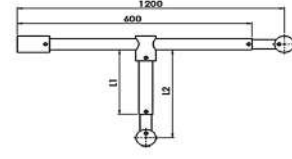

Duvardan Cama 90° (TE) Teleskopik Gerdirme

MAK1147

● Krom	L1	Min 500 MM (90°)	L2	Max 800 MM (90°)
● Siyah	L1	Min 500 MM (90°)	L2	Max 800 MM (90°)
● PVD Sarı	L1	Min 500 MM (90°)	L2	Max 800 MM (90°)
● PVD Bronz	L1	Min 500 MM (90°)	L2	Max 800 MM (90°)
● PVD Bakır	L1	Min 500 MM (90°)	L2	Max 800 MM (90°)

MAK1148

● Krom	L1	Min 600 MM (90°)	L2	Max 1200 MM (45°)
● Siyah	L1	Min 600 MM (90°)	L2	Max 1200 MM (45°)
● PVD Sarı	L1	Min 600 MM (90°)	L2	Max 1200 MM (45°)
● PVD Bronz	L1	Min 600 MM (90°)	L2	Max 1200 MM (45°)
● PVD Bakır	L1	Min 600 MM (90°)	L2	Max 1200 MM (45°)

Kullanım Alanı: 6-8 mm Cam Kalınlığı için

Malzeme: Paslanmaz Boru, Kafalar Pirinç