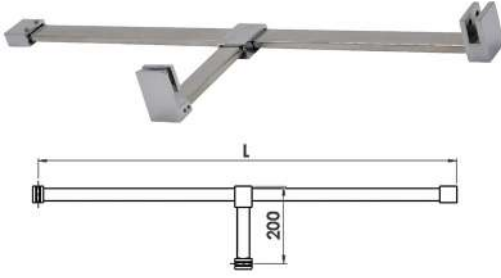

MAK1179

● Krom	1500 MM
● Siyah	1500 MM
● PVD Sarı	1500 MM
● PVD Bronz	1500 MM
● PVD Bakır	1500 MM

Kullanım Alanı: 6-8 mm Cam Kalınlığı için
Malzeme: 30x10 Paslanmaz Profil, Aparatları Pirinç

Duvardan Cama (TE) Gerdirme

MAK1180

● Krom	1000 MM
● Siyah	1000 MM
● PVD Sarı	1000 MM
● PVD Bronz	1000 MM
● PVD Bakır	1000 MM