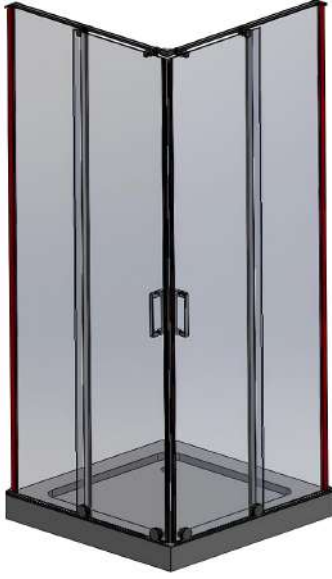

Askılı Sistem / Alt Sürgülü Köşe / 6-8 mm

MAK1556

- ☐ Krom
- ☒ Siyah
- ☐ PVD Sarı
- ☐ PVD Bronz
- ☐ PVD Bakır

* Sadece Aksesuar Seti

- ☐ Krom
- ☒ Siyah
- ☐ PVD Sarı
- ☐ PVD Bronz
- ☐ PVD Bakır

Not: Lama Hariç

Tam Takım İçeriği

* MAK1780 Rulman 4 Adet	* MAK1809 Köşe Takozu 1 Adet	* MAK1810 Üst Kılavuz 2 Adet	* MAK1811 Duvar Bağlantı 2 Adet
* MAK1821 Orta Stoper 2 Adet	* MAK1814 * MAK1815 Alt Stoper Suluk Tutucu Sağ veya Sol 2 Adet	* MAK1816 * MAK1817 Üst Stoper Duvar Bağlantı Sağ veya Sol - 2 Adet	MAK2007 2 mt / Üçgen Alt Çita Profili 1 Adet
MAK1901 2 mt / Mıknatıs 1 Takım	MAK2009 2 mt / U Profil 2 Adet	MAK566 DM: 16 cm Çiftli Kulp 2 Adet	MAK1903 2 mt / Yan Suluk 2 Adet
* MAK1209 Suluk Köşe Dönüşü 1 Adet