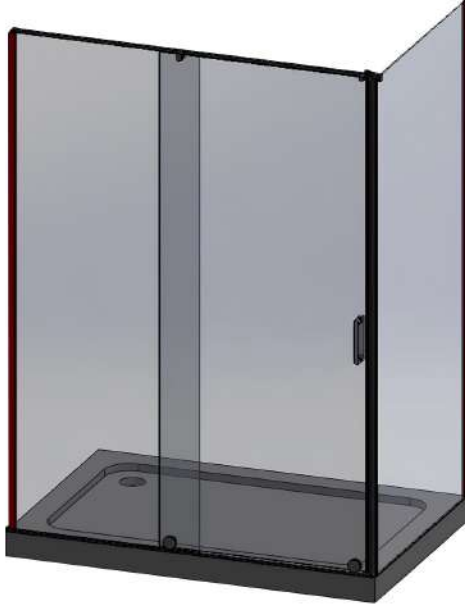

Askılı Sistem / Alt Sürgülü Yan Panelli / 6-8 mm

MAK1540

● Krom	Sağ
● Siyah	Sağ
● PVD Sarı	Sağ
● PVD Bronz	Sağ
● PVD Bakır	Sağ

MAK1541

● Krom	Sol
● Siyah	Sol
● PVD Sarı	Sol
● PVD Bronz	Sol
● PVD Bakır	Sol

* Sadece Aksesuar Seti

● Krom
● Siyah
● PVD Sarı
● PVD Bronz
● PVD Bakır

Not: Lama Hariç

Tam Takım İçeriği

*MAK1780 Rulman 2 Adet	* MAK1810 Üst Kılavuz 1 Adet	* MAK1811 Duvar Bağlantı 1 Adet	MAK1902 2 mt / Miknatıs 1 Takım
* MAK1814 * MAK1815 Alt Stoper Suluk Tutucu Sağ veya Sol 1 Adet	* MAK1816 * MAK1817 Üst Stoper Duvar Bağlantı Sağ veya Sol - 1 Adet	MAK566 DM: 16 cm Çiftli Kulp 1 Adet	MAK2007 2 mt / Üçgen Alt Çita Profili 1 Adet
* MAK1818 Yan Panel Aparatı Sağ veya Sol 1 Adet	* MAK1821 Orta Stoper 1 Adet	MAK2009 2 mt / U Profil 2 Adet	MAK1903 2 mt / Yan Suluk 1 Adet
* MAK1212 * MAK1213 Yan Panel Suluk Aparatı Sağ veya Sol - 1 Adet