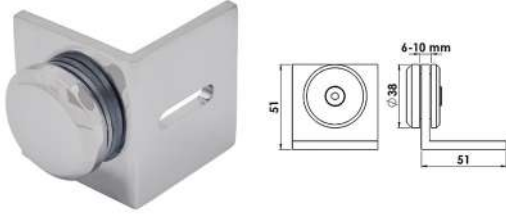

Kare Cam Tutucu

**MAK1303**

Montaj, Yerden ve Duvardan Cama

- Krom
- Siyah
- PVD Sarı
- PVD Bronz
- PVD Bakır

Kullanım Alanı: 6-8 mm Cam Kalınlığı için
Malzeme: Pirinç

Camdan Cama Cam Tutucu

**MAK1305**

Montaj, Camdan Cama

- Krom
- Siyah
- PVD Sarı
- PVD Bronz
- PVD Bakır

Kullanım Alanı: 6-8-10 mm Cam Kalınlığı için
Malzeme: Pirinç

Duvardan Cama Cam Tutucu

**MAK1306**

Montaj, Duvardan Cama

- Krom
- Siyah
- PVD Sarı
- PVD Bronz
- PVD Bakır