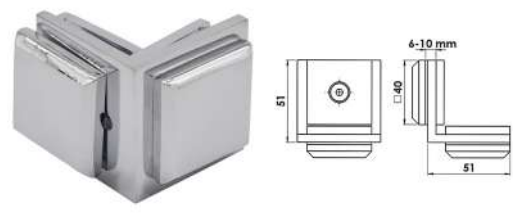

Kare Cam Tutucu

**MAK1303**

Montaj, Yerden ve Duvardan Cama

- Krom
- Siyah
- PVD Sarı
- PVD Bronz
- PVD Bakır

Kullanım Alanı: 6-8 mm Cam Kalınlığı için
Malzeme: Pirinç

Camdan Cama Cam Tutucu

**MAK1305**

Montaj, Camdan Cama

- Krom
- Siyah
- PVD Sarı
- PVD Bronz
- PVD Bakır

Kullanım Alanı: 6-8-10 mm Cam Kalınlığı için
Malzeme: Pirinç

Duvardan Cama Cam Tutucu

**MAK1306**

Montaj, Duvardan Cama

- Krom
- Siyah
- PVD Sarı
- PVD Bronz
- PVD Bakır

Kullanım Alanı: 6-8-10 mm Cam Kalınlığı için
Malzeme: Piriç

Camdan Cama Cam Tutucu

**MAK1307**

Montaj, Camdan Cama

- Krom
- Siyah
- PVD Sarı
- PVD Bronz
- PVD Bakır

Kullanım Alanı: 6-8-10 mm Cam Kalınlığı için
Malzeme: Piriç