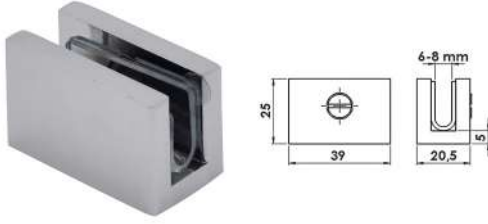

CAM TUTUCULAR

Kare Cam Tutucu

Kullanım Alanı: 6-8 mm Cam Kalınlığı için

MAK1301

Montaj, Yerden ve Duvardan Cama

| | |
|-------------|--------|
| ● Krom | Pirinç |
| ● Siyah | Pirinç |
| ● PVD Sarı | Pirinç |
| ● PVD Bronz | Pirinç |
| ● PVD Bakır | Pirinç |

MAK1302

Montaj, Yerden ve Duvardan Cama

| | |
|-------------|-----------------------|
| ● Krom | Basıncılı Zamak Döküm |
| ● Siyah | Basıncılı Zamak Döküm |
| ● PVD Sarı | Basıncılı Zamak Döküm |
| ● PVD Bronz | Basıncılı Zamak Döküm |
| ● PVD Bakır | Basıncılı Zamak Döküm |

Kare Cam Tutucu

**MAK1303**

Montaj, Yerden ve Duvardan Cama

- Krom
- Siyah
- PVD Sarı
- PVD Bronz
- PVD Bakır

Kullanım Alanı: 6-8 mm Cam Kalınlığı için
Malzeme: Pirinç

Camdan Cama Cam Tutucu

**MAK1305**

Montaj, Camdan Cama