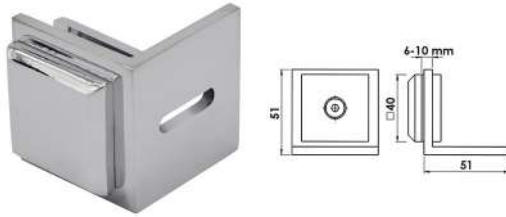

Kullanım Alanı: 6-8-10 mm Cam Kalınlığı için
Malzeme: Piriç

Camdan Cama Cam Tutucu

**MAK1307**

Montaj, Camdan Cama

- Krom
- Siyah
- PVD Sarı
- PVD Bronz
- PVD Bakır

Kullanım Alanı: 6-8-10 mm Cam Kalınlığı için
Malzeme: Piriç

Duvardan Cama Cam Tutucu

**MAK1308**

Montaj, Duvardan Cama

- Krom
- Siyah
- PVD Sarı
- PVD Bronz
- PVD Bakır

Kullanım Alanı: 6-8-10 mm Cam Kalınlığı için
Malzeme: Piriç