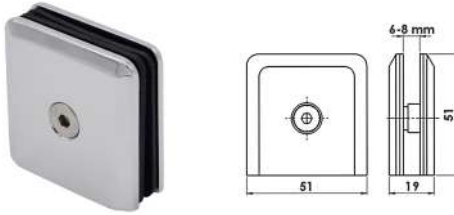

CAM TUTUCULAR

Kare Cam Tutucu

Kullanım Alanı: 6-8 mm Cam Kalınlığı için

MAK1301

Montaj, Yerden ve Duvardan Cama

| | |
|-------------|--------|
| ● Krom | Pirinç |
| ● Siyah | Pirinç |
| ● PVD Sarı | Pirinç |
| ● PVD Bronz | Pirinç |
| ● PVD Bakır | Pirinç |

MAK1302

Montaj, Yerden ve Duvardan Cama

| | |
|-------------|-----------------------|
| ● Krom | Basıncılı Zamak Döküm |
| ● Siyah | Basıncılı Zamak Döküm |
| ● PVD Sarı | Basıncılı Zamak Döküm |
| ● PVD Bronz | Basıncılı Zamak Döküm |
| ● PVD Bakır | Basıncılı Zamak Döküm |

Kare Cam Tutucu

**MAK1303**

Montaj, Yerden ve Duvardan Cama

- Krom
- Siyah
- PVD Sarı
- PVD Bronz
- PVD Bakır

Kullanım Alanı: 6-8 mm Cam Kalınlığı için
Malzeme: Pirinç

Camdan Cama Cam Tutucu

**MAK1305**

Montaj, Camdan Cama