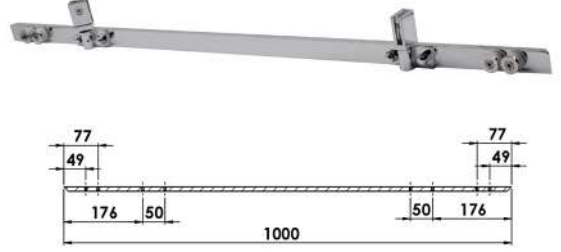

Düz Menteşeli Lama

MAK1613

Duvardan Duvara 120 cm Kabin Göre

- ☐ Krom
- ☒ Siyah
- ☐ PVD Sarı
- ☐ PVD Bronz
- ☐ PVD Bakır

Kullanım Alanı: Pivot Sistem 2 Sabit 2 Çalışır Kabinler için
Malzeme: Piriç ve Alüminyum Seçenekleri ile