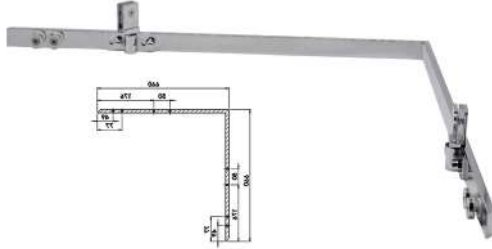

Köşe Menteşeli Lama

MAK1614

İstenilen Ölçüye Göre Uygulanır

- ☐ Krom
- ☒ Siyah
- ☐ PVD Sarı
- ☐ PVD Bronz
- ☐ PVD Bakır

Kullanım Alanı: Pivot Sistem Köşe Kabinler için
Malzeme: Piriç