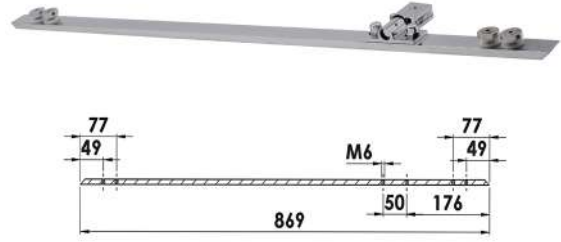

Düz Menteşeli Lama

MAK1611

60 cm Çalışır Cama Göre

- Krom
- Siyah
- PVD Sarı
- PVD Bronz
- PVD Bakır

Kullanım Alanı: Pivot Sistem İki Duvar Arası Kabinler için
Malzeme: Pirinç ve Alüminyum Seçenekleri ile