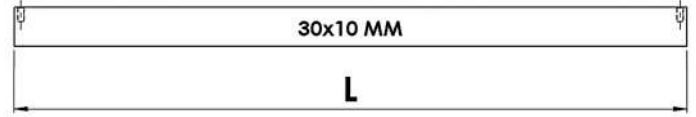

ASKILI SİSTEM LAMALAR

30x10 mm Lama - Pirinç

MAK1600

● Krom	1000 MM
● Siyah	1000 MM
● PVD Sarı	1000 MM
● PVD Bronz	1000 MM
● PVD Bakır	1000 MM

MAK1601

● Krom	1500 MM
● Siyah	1500 MM
● PVD Sarı	1500 MM
● PVD Bronz	1500 MM
● PVD Bakır	1500 MM

MAK1602

● Krom	2000 MM
● Siyah	2000 MM
● PVD Sarı	2000 MM
● PVD Bronz	2000 MM
● PVD Bakır	2000 MM

Kullanım Alanı: Askılı Sistem Kabinler için
Malzeme: Pirinç

30x10 mm Profil - Pirinç

MAK1603

● Krom	1000 MM
● Siyah	1000 MM
● PVD Sarı	1000 MM
● PVD Bronz	1000 MM
● PVD Bakır	1000 MM