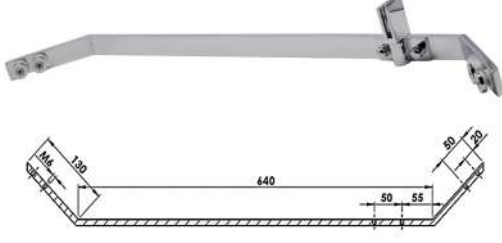

Açılı Menteşeli Lama

MAK1612

60 cm Çalışır Cama Göre

- ☐ Krom
- ☒ Siyah
- ☐ PVD Sarı
- ☐ PVD Bronz
- ☐ PVD Bakır

Kullanım Alanı: Pivot Sistem Köşe Kabinler için
Malzeme: Piriç