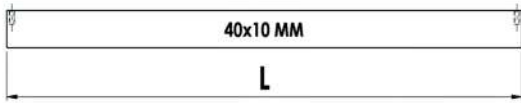

Kullanım Alanı: Askılı Sistem Kabinler için

40x10 mm Lama - Pirinç

MAK1607

● Krom	1000 MM
● Siyah	1000 MM
● PVD Sarı	1000 MM
● PVD Bronz	1000 MM
● PVD Bakır	1000 MM

MAK1608

● Krom	1500 MM
● Siyah	1500 MM
● PVD Sarı	1500 MM
● PVD Bronz	1500 MM
● PVD Bakır	1500 MM

MAK1609

● Krom	2000 MM
● Siyah	2000 MM
● PVD Sarı	2000 MM
● PVD Bronz	2000 MM
● PVD Bakır	2000 MM

Kullanım Alanı: Askılı Sistem Kabinler için
Malzeme: Pirinç

40x10 mm Profil - Paslanmaz

Kullanım Alanı: Askılı Sistem Kabinler için