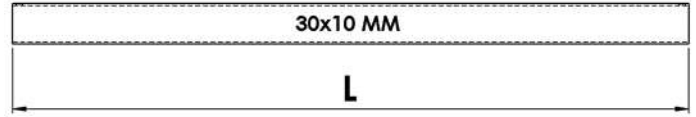

ASKILI SİSTEM LAMALAR

30x10 mm Lama - Pirinç

MAK1600

● Krom	1000 MM
● Siyah	1000 MM
● PVD Sarı	1000 MM
● PVD Bronz	1000 MM
● PVD Bakır	1000 MM

MAK1601

● Krom	1500 MM
● Siyah	1500 MM
● PVD Sarı	1500 MM
● PVD Bronz	1500 MM
● PVD Bakır	1500 MM

MAK1602

● Krom	2000 MM
● Siyah	2000 MM
● PVD Sarı	2000 MM
● PVD Bronz	2000 MM
● PVD Bakır	2000 MM

Kullanım Alanı: Askılı Sistem Kabinler için
Malzeme: Pirinç

30x10 mm Profil - Pirinç

MAK1603

● Krom	1000 MM
● Siyah	1000 MM
● PVD Sarı	1000 MM
● PVD Bronz	1000 MM
● PVD Bakır	1000 MM