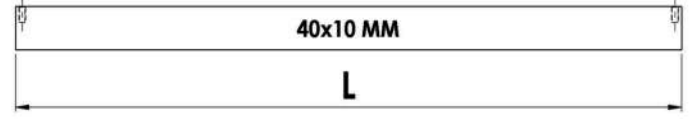

40x10 mm Lama - Pirinç

MAK1607

● Krom	1000 MM
● Siyah	1000 MM
● PVD Sarı	1000 MM
● PVD Bronz	1000 MM
● PVD Bakır	1000 MM

MAK1608

● Krom	1500 MM
● Siyah	1500 MM
● PVD Sarı	1500 MM
● PVD Bronz	1500 MM
● PVD Bakır	1500 MM

MAK1609

● Krom	2000 MM
● Siyah	2000 MM
● PVD Sarı	2000 MM
● PVD Bronz	2000 MM
● PVD Bakır	2000 MM

Kullanım Alanı: Askılı Sistem Kabinler için
Malzeme: Pirinç

40x10 mm Profil - Paslanmaz