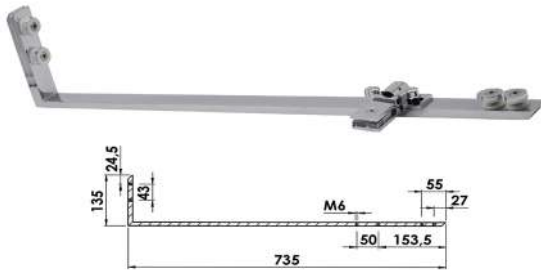

L Menteşeli Lama

MAK1610

60 cm Çalışır Cama Göre

- Krom
- Siyah
- PVD Sarı
- PVD Bronz
- PVD Bakır

Kullanım Alanı: Pivot Sistem Yan Panelli Kabinler için
Malzeme: Pirinç ve Alüminyum Seçenekleri ile