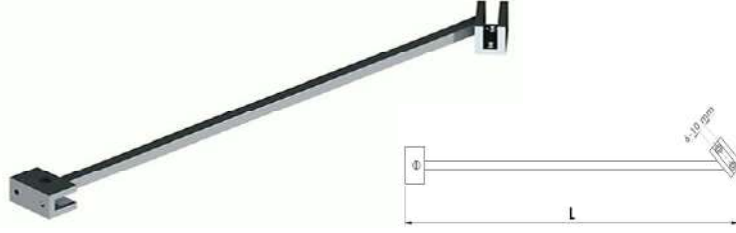

HAVLULUKLAR (1100-1199)

DUVARDAN CAMA 45° KARE GERDİRME

KULLANIM ALANI: 6-10 MM CAM KALINLIĞI İÇİN

MALZEME: ÇUBUK PİRİNÇ, TUTUCULAR ZAMAK

L	YÜZEY KAPLAMA	ÜRÜN KODU
150 MM	KROM	MAK1108
	SİYAH	
	PVD SARI	
	PVD BRONZ PVD BAKIR	
300 MM	KROM	MAK1109
	SİYAH	
	PVD SARI	
	PVD BRONZ PVD BAKIR	
450 MM	KROM	MAK1110
	SİYAH	
	PVD SARI	
	PVD BRONZ PVD BAKIR	
500 MM	KROM	MAK1111
	SİYAH	
	PVD SARI	
	PVD BRONZ PVD BAKIR	
600 MM	KROM	MAK1112
	SİYAH	
	PVD SARI	
	PVD BRONZ PVD BAKIR	
700 MM	KROM	MAK1113
	SİYAH	
	PVD SARI	
	PVD BRONZ PVD BAKIR	
800 MM	KROM	MAK1114
	SİYAH	
	PVD SARI	
	PVD BRONZ PVD BAKIR	
900 MM	KROM	MAK1115
	SİYAH	
	PVD SARI	
	PVD BRONZ PVD BAKIR