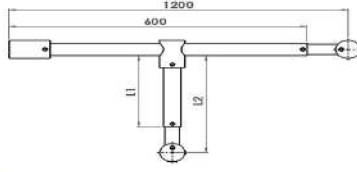

HAVLULUKLAR (1100-1199)

DUVARDAN CAMA 90° (TE) TELESKOPIK GERDİRME

KULLANIM ALANI: 6-10 MM CAM KALINLIĞI İÇİN

MALZEME: PASLANMAZ BORU-KAFALAR PİRİNÇ

L1	L2	YÜZEY KAPLAMA	ÜRÜN KODU
MİN 1200 MM (90°)	MAX 2200 MM (90°)	KROM	MAK1147
		SİYAH	
		PVD SARI	
		PVD BRONZ PVD BAKIR	
MİN 1500 MM (90°)	MAX 2700 MM (90°)	KROM	MAK1148
		SİYAH	
		PVD SARI	
		PVD BRONZ PVD BAKIR