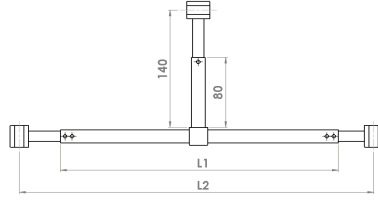

HAVLULUKLAR (1100-1199)

CAMDAN CAMA 0-180° (TE)TELESKOPIK GERDİRME

KULLANIM ALANI: 6-8 MM CAM KALINLIĞI İÇİN

MALZEME: ALÜMİNYUM

L1	L2	YÜZEY KAPLAMA	ÜRÜN KODU
MİN 500 MM (90°)	MAX 800 MM (90°)	KROM	MAK1173
		SİYAH	
		PVD SARI	
		PVD BRONZ PVD BAKIR	
MİN 600 MM (90°)	MAX 1200 MM (90°)	KROM	MAK1174
		SİYAH	
		PVD SARI	
		PVD BRONZ PVD BAKIR