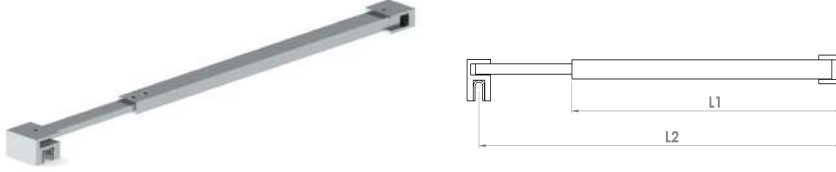

DUVARDAN CAMA 0-180° TELESKOPIK GERDİRME

KULLANIM ALANI: 6-8 MM CAM KALINLIĞI İÇİN
MALZEME: ALÜMİNYUM

L1	L2	YÜZEY KAPLAMA	ÜRÜN KODU
MİN 200 MM (45°)	MAX 400 MM (45°)	KROM	MAK1165
		SİYAH	
		PVD SARI	
		PVD BRONZ PVD BAKIR	
MİN 400 MM (45°)	MAX 600 MM (45°)	KROM	MAK1166
		SİYAH	
		PVD SARI	
		PVD BRONZ PVD BAKIR	
MİN 500 MM (45°-90°)	MAX 800 MM (45°-90°)	KROM	MAK1167
		SİYAH	
		PVD SARI	
		PVD BRONZ PVD BAKIR	
MİN 600 MM (45°-90°)	MAX 1200 MM (45°-90°)	KROM	MAK1168
		SİYAH	
		PVD SARI	
		PVD BRONZ PVD BAKIR