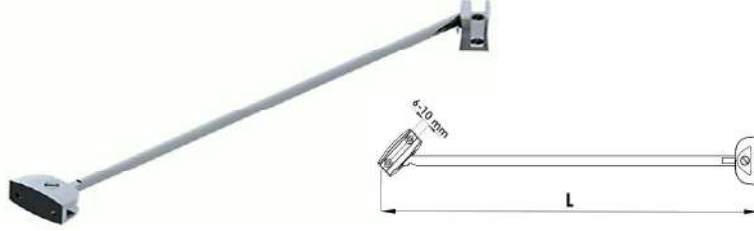

**M**  
**MAK**  
**MAKINA**

**HAVLULUKLAR**

**DUVARDAN CAMA 45° GERDİRME**

**KULLANIM ALANI:** 6-10 MM CAM KALINLIĞI İÇİN

**MALZEME:** ÇUBUK ALÜMİNYUM, TUTUCULAR ZAMAK

L	YÜZEY KAPLAMA	ÜRÜN KODU
150 MM	KROM	MAK1100
	SİYAH	
	PVD SARI	
	PVD BRONZ PVD BAKIR	
300 MM	KROM	MAK1101
	SİYAH	
	PVD SARI	
	PVD BRONZ PVD BAKIR	
450 MM	KROM	MAK1102
	SİYAH	
	PVD SARI	
	PVD BRONZ PVD BAKIR	
500 MM	KROM	MAK1103
	SİYAH	
	PVD SARI	
	PVD BRONZ PVD BAKIR	
600 MM	KROM	MAK1104
	SİYAH	
	PVD SARI	
	PVD BRONZ PVD BAKIR	
700 MM	KROM	MAK1105
	SİYAH	
	PVD SARI	
	PVD BRONZ PVD BAKIR	
800 MM	KROM	MAK1106
	SİYAH	
	PVD SARI	
	PVD BRONZ PVD BAKIR	
900 MM	KROM	MAK1107
	SİYAH	
	PVD SARI	
	PVD BRONZ PVD BAKIR	