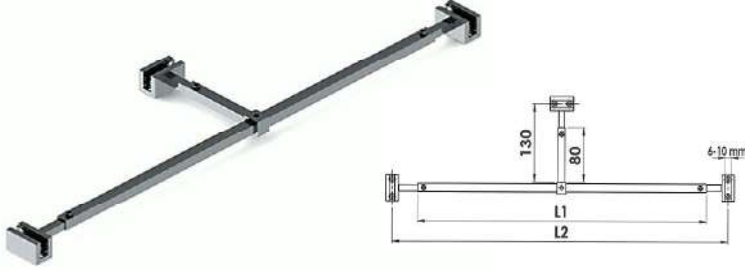

CAMDAN CAMA 90° (TE) TELESKOPIK GERDİRME

KULLANIM ALANI: 6-10 MM CAM KALINLIĞI İÇİN

MALZEME: ÇUBUK-PROFİL PİRİNÇ, TUTUCULAR ZAMAK

L1	L2	YÜZEY KAPLAMA	ÜRÜN KODU
MİN 500 MM (90°)	MAX 800 MM (90°)	KROM	MAK1125
		SİYAH	
		PVD SARI	
		PVD BRONZ	
		PVD BAKIR	
MİN 600 MM (90°)	MAX 1200 MM (90°)	KROM	MAK1126
		SİYAH	
		PVD SARI	
		PVD BRONZ	
		PVD BAKIR