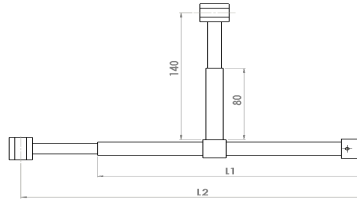

DUVARDAN CAMA 0-180° (TE)TELESKOPIK GERDİRME

KULLANIM ALANI: 6-8 MM CAM KALINLIĞI İÇİN

MALZEME: ALÜMİNYUM

L1	L2	YÜZEY KAPLAMA	ÜRÜN KODU
MİN 500 MM (90°)	MAX 800 MM (90°)	KROM	MAK1171
		SİYAH	
		PVD SARI	
		PVD BRONZ PVD BAKIR	
MİN 600 MM (90°)	MAX 1200 MM (90°)	KROM	MAK1172
		SİYAH	
		PVD SARI	
		PVD BRONZ PVD BAKIR