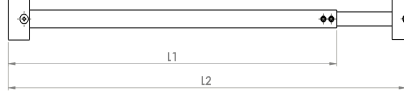

HAVLULUKLAR (1100-1199)

TAVANDAN CAMA 90° (TE) TELESKOPIK GERDİRME

KULLANIM ALANI: 6-8 MM CAM KALINLIĞI İÇİN

MALZEME: ALÜMİNYUM

L1	L2	YÜZEY KAPLAMA	ÜRÜN KODU
MİN 500 MM (90°)	MAX 800 MM (90°)	KROM	MAK1177
		SİYAH	
		PVD SARI	
		PVD BRONZ PVD BAKIR	
MİN 600 MM (90°)	MAX 1200 MM (90°)	KROM	MAK1178
		SİYAH	
		PVD SARI	
		PVD BRONZ PVD BAKIR