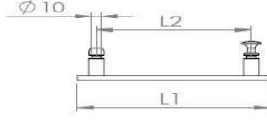

KULPLAR (500-799)

TEKLİ ARKASI TOPUZ LAMA KULP

KULLANIM ALANI: 4-6 MM CAM KALINLIĞI İÇİN
ÖLÇÜLERİ: CAM DELİK ÇAPI 12 MM

ALÜMİNYUM (20x8 LAMA)				PİRİNÇ (20x6 LAMA)			
L1	L2	YÜZEY KAPLAMA	ÜRÜN KODU	L1	L2	YÜZEY KAPLAMA	ÜRÜN KODU
200 MM	122 MM	KROM	MAK533	200 MM	122 MM	KROM	MAK541
		SİYAH					
		PVD SARI					
		PVD BRONZ					
PVD BAKIR		PVD BAKIR					
200 MM	140 MM	KROM	MAK534	200 MM	140 MM	KROM	MAK542
		SİYAH					
		PVD SARI					
		PVD BRONZ					
PVD BAKIR		PVD BAKIR					
200 MM	150 MM	KROM	MAK535	200 MM	150 MM	KROM	MAK543
		SİYAH					
		PVD SARI					
		PVD BRONZ					
PVD BAKIR		PVD BAKIR					
200 MM	160 MM	KROM	MAK536	200 MM	160 MM	KROM	MAK544
		SİYAH					
		PVD SARI					
		PVD BRONZ					
PVD BAKIR		PVD BAKIR					
200 MM	170 MM	KROM	MAK537	200 MM	170 MM	KROM	MAK545
		SİYAH					
		PVD SARI					
		PVD BRONZ					
PVD BAKIR		PVD BAKIR					
300 MM	200 MM	KROM	MAK538	300 MM	200 MM	KROM	MAK546
		SİYAH					
		PVD SARI					
		PVD BRONZ					
PVD BAKIR		PVD BAKIR					
400 MM	300 MM	KROM	MAK539	400 MM	300 MM	KROM	MAK547
		SİYAH					
		PVD SARI					
		PVD BRONZ					
PVD BAKIR		PVD BAKIR					
500 MM	400 MM	KROM	MAK540	500 MM	400 MM	KROM	MAK548
		SİYAH					
		PVD SARI					
		PVD BRONZ					
PVD BAKIR		PVD BAKIR