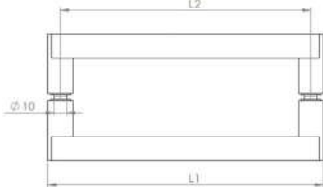

KULPLAR (500-799)

★ YENİ ÇİFTLİ KARE KULP

KULLANIM ALANI: 6-8MM CAM KALINLIĞI İÇİN

ÖLÇÜLERİ: CAM DELİK ÇAPI 11MM

MLZ	L1	L2	YÜZEY KAPLAMA	ÜRÜN KODU
ALÜMİNYUM (20X20 KUTU PROFİL)	180 MM	160 MM	KROM	MAK625
			SİYAH	
			PVD SARI	
			PVD BRONZ	
	320 MM	300 MM	PVD BAKIR	
			KROM	MAK626
			SİYAH	
			PVD SARI	
	PVD BRONZ			
	420 MM	400 MM	PVD BAKIR	
			KROM	MAK627
			SİYAH	
PVD SARI				
PVD BRONZ				
520 MM	500 MM	PVD BAKIR		
		KROM	MAK628	
		SİYAH		
		PVD SARI		
PVD BRONZ				
PVD BAKIR