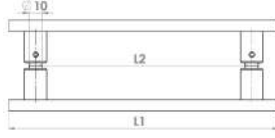

KULPLAR (500-799)

ÇİFTLİ LAMA KULP

KULLANIM ALANI: 4-6 MM CAM KALINLIĞI İÇİN
ÖLÇÜLERİ: CAM DELİK ÇAPI 12 MM

ALÜMİNYUM (20x8 LAMA)				PİRİNÇ (20x6 LAMA)			
L1	L2	YÜZEY KAPLAMA	ÜRÜN KODU	L1	L2	YÜZEY KAPLAMA	ÜRÜN KODU
200 MM	122 MM	KROM	MAK549	200 MM	122 MM	KROM	MAK557
		SİYAH					
		PVD SARI					
		PVD BRONZ					
PVD BAKIR		PVD BAKIR					
200 MM	140 MM	KROM	MAK550	200 MM	140 MM	KROM	MAK558
		SİYAH					
		PVD SARI					
		PVD BRONZ					
PVD BAKIR		PVD BAKIR					
200 MM	150 MM	KROM	MAK551	200 MM	150 MM	KROM	MAK559
		SİYAH					
		PVD SARI					
		PVD BRONZ					
PVD BAKIR		PVD BAKIR					
200 MM	160 MM	KROM	MAK552	200 MM	160 MM	KROM	MAK560
		SİYAH					
		PVD SARI					
		PVD BRONZ					
PVD BAKIR		PVD BAKIR					
200 MM	170 MM	KROM	MAK553	200 MM	170 MM	KROM	MAK561
		SİYAH					
		PVD SARI					
		PVD BRONZ					
PVD BAKIR		PVD BAKIR					
300 MM	200 MM	KROM	MAK554	300 MM	200 MM	KROM	MAK562
		SİYAH					
		PVD SARI					
		PVD BRONZ					
PVD BAKIR		PVD BAKIR					
400 MM	300 MM	KROM	MAK555	400 MM	300 MM	KROM	MAK563
		SİYAH					
		PVD SARI					
		PVD BRONZ					
PVD BAKIR		PVD BAKIR					
500 MM	400 MM	KROM	MAK556	500 MM	400 MM	KROM	MAK564
		SİYAH					
		PVD SARI					
		PVD BRONZ					
PVD BAKIR		PVD BAKIR