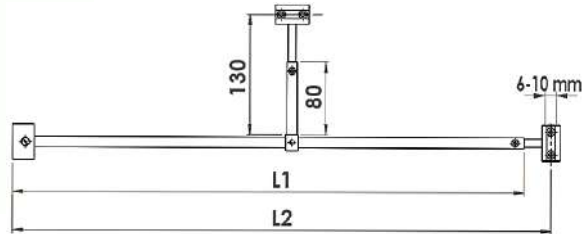

DUVARDAN CAMA 45°-90° TELESKOPIK GERDİRME

KULLANIM ALANI: 6-10 MM CAM KALINLIĞI İÇİN

MALZEME: METAL

L1	L2	YÜZEY KAPLAMA	ÜRÜN KODU
MİN 200 MM (45°)	MAX 400 MM (45°)	KROM	MAK1119
		SİYAH	
		PVD SARI	
		PVD BRONZ	
		PVD BAKIR	
MİN 400 MM (45°)	MAX 600 MM (45°)	KROM	MAK1120
		SİYAH	
		PVD SARI	
		PVD BRONZ	
		PVD BAKIR	
MİN 500 MM (45°-90°)	MAX 800 MM (45°-90°)	KROM	MAK1121
		SİYAH	
		PVD SARI	
		PVD BRONZ	
		PVD BAKIR	
MİN 600 MM (45°-90°)	MAX 1200 MM (45°-90°)	KROM	MAK1122
		SİYAH	
		PVD SARI	
		PVD BRONZ	
		PVD BAKIR	

CAMDAN CAMA 90° (TE) TELESKOPIK GERDİRME

KULLANIM ALANI: 6-10 MM CAM KALINLIĞI İÇİN

MALZEME: METAL

L1	L2	YÜZEY KAPLAMA	ÜRÜN KODU
MİN 500 MM (90°)	MAX 800 MM (90°)	KROM	MAK1125
		SİYAH	
		PVD SARI	
		PVD BRONZ PVD BAKIR	
MİN 600 MM (90°)	MAX 1200 MM (90°)	KROM	MAK1126
		SİYAH	
		PVD SARI	
		PVD BRONZ PVD BAKIR	

DUVARDAN CAMA 90° (TE) TELESKOPIK GERDİRME

KULLANIM ALANI: 6-10 MM CAM KALINLIĞI İÇİN

MALZEME: METAL

L1	L2	YÜZEY KAPLAMA	ÜRÜN KODU
MİN 500 MM (90°)	MAX 800 MM (90°)	KROM	MAK1127
		SİYAH	
		PVD SARI	
		PVD BRONZ PVD BAKIR	
MİN 600 MM (90°)	MAX 1200 MM (90°)	KROM	MAK1128
		SİYAH	
		PVD SARI	
		PVD BRONZ PVD BAKIR	