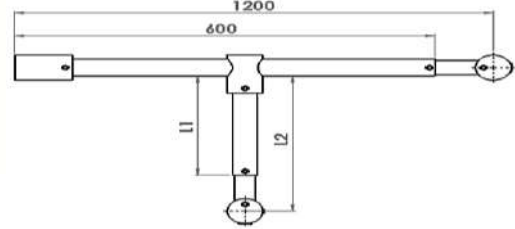

DUVARDAN CAMA 90° (TE) TELESKOPIK GERDİRME

KULLANIM ALANI: 6-10 MM CAM KALINLIĞI İÇİN

MALZEME: PİRİNÇ

L1	L2	YÜZEY KAPLAMA	ÜRÜN KODU
MİN 120 MM (90°)	MAX 220 MM (90°)	KROM	MAK1147
		SİYAH	
		PVD SARI	
		PVD BRONZ PVD BAKIR	
MİN 150 MM (90°)	MAX 270 MM (90°)	KROM	MAK1148
		SİYAH	
		PVD SARI	
		PVD BRONZ PVD BAKIR