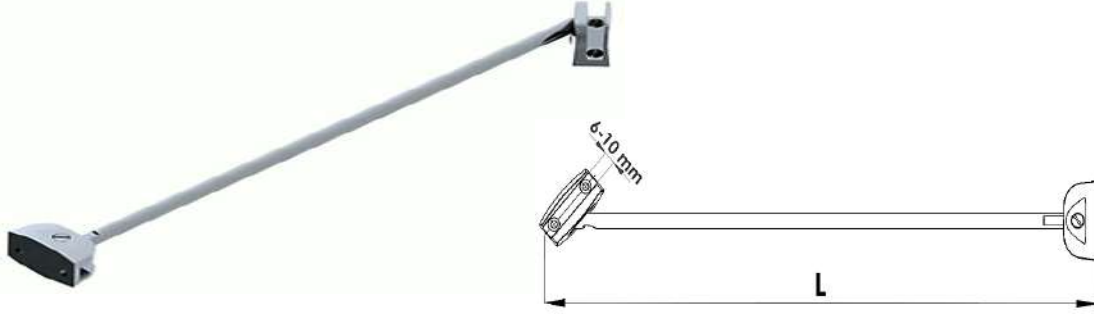

HAVLULUKLAR

DUVARDAN CAMA 45° GERDİRME

KULLANIM ALANI: 6-10 MM CAM KALINLIĞI İÇİN

MALZEME: METAL

L	YÜZEY KAPLAMA	ÜRÜN KODU
150 MM	KROM	MAK1100
	SİYAH	
	PVD SARI	
	PVD BRONZ	
	PVD BAKIR	
300 MM	KROM	MAK1101
	SİYAH	
	PVD SARI	
	PVD BRONZ	
	PVD BAKIR	
450 MM	KROM	MAK1102
	SİYAH	
	PVD SARI	
	PVD BRONZ	
	PVD BAKIR	
500 MM	KROM	MAK1103
	SİYAH	
	PVD SARI	
	PVD BRONZ	
	PVD BAKIR	
600 MM	KROM	MAK1104
	SİYAH	
	PVD SARI	
	PVD BRONZ	
	PVD BAKIR	
700 MM	KROM	MAK1105
	SİYAH	
	PVD SARI	
	PVD BRONZ	
	PVD BAKIR	
800 MM	KROM	MAK1106
	SİYAH	
	PVD SARI	
	PVD BRONZ	
	PVD BAKIR	
900 MM	KROM	MAK1107
	SİYAH	
	PVD SARI	
	PVD BRONZ	
	PVD BAKIR	

DUVARDAN CAMA 45°-90° TELESKOPIK GERDİRME

KULLANIM ALANI: 6-10 MM CAM KALINLIĞI İÇİN

MALZEME: METAL

L1	L2	YÜZEY KAPLAMA	ÜRÜN KODU
MİN 200 MM (45°)	MAX 400 MM (45°)	KROM	MAK1119
		SİYAH	
		PVD SARI	
		PVD BRONZ	
		PVD BAKIR	
MİN 400 MM (45°)	MAX 600 MM (45°)	KROM	MAK1120
		SİYAH	
		PVD SARI	
		PVD BRONZ	
		PVD BAKIR	
MİN 500 MM (45°-90°)	MAX 800 MM (45°-90°)	KROM	MAK1121
		SİYAH	
		PVD SARI	
		PVD BRONZ	
		PVD BAKIR	
MİN 600 MM (45°-90°)	MAX 1200 MM (45°-90°)	KROM	MAK1122
		SİYAH	
		PVD SARI	
		PVD BRONZ	
		PVD BAKIR	

CAMDAN CAMA 90° (TE) TELESKOPIK GERDİRME

KULLANIM ALANI: 6-10 MM CAM KALINLIĞI İÇİN

MALZEME: METAL

L1	L2	YÜZEY KAPLAMA	ÜRÜN KODU
MİN 500 MM (90°)	MAX 800 MM (90°)	KROM	MAK1125
		SİYAH	
		PVD SARI	
		PVD BRONZ PVD BAKIR	
MİN 600 MM (90°)	MAX 1200 MM (90°)	KROM	MAK1126
		SİYAH	
		PVD SARI	
		PVD BRONZ PVD BAKIR	