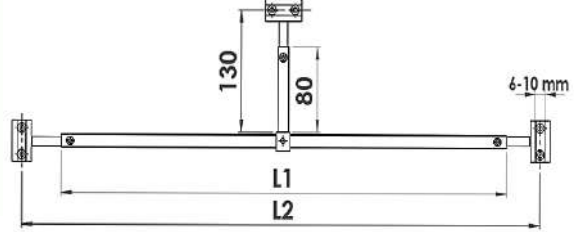

CAMDAN CAMA 90° (TE) TELESKOPIK GERDİRME

KULLANIM ALANI: 6-10 MM CAM KALINLIĞI İÇİN

MALZEME: METAL

L1	L2	YÜZEY KAPLAMA	ÜRÜN KODU
MİN 500 MM (90°)	MAX 800 MM (90°)	KROM	MAK1125
		SİYAH	
		PVD SARI	
		PVD BRONZ PVD BAKIR	
MİN 600 MM (90°)	MAX 1200 MM (90°)	KROM	MAK1126
		SİYAH	
		PVD SARI	
		PVD BRONZ PVD BAKIR