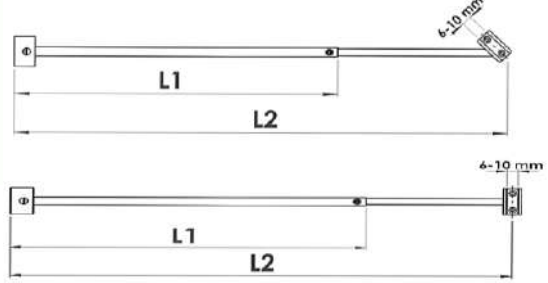

HAVLULUKLAR

DUVARDAN CAMA 45° GERDİRME

KULLANIM ALANI: 6-10 MM CAM KALINLIĞI İÇİN

MALZEME: METAL

L	YÜZEY KAPLAMA	ÜRÜN KODU
150 MM	KROM	MAK1100
	SİYAH	
	PVD SARI	
	PVD BRONZ	
	PVD BAKIR	
300 MM	KROM	MAK1101
	SİYAH	
	PVD SARI	
	PVD BRONZ	
	PVD BAKIR	
450 MM	KROM	MAK1102
	SİYAH	
	PVD SARI	
	PVD BRONZ	
	PVD BAKIR	
500 MM	KROM	MAK1103
	SİYAH	
	PVD SARI	
	PVD BRONZ	
	PVD BAKIR	
600 MM	KROM	MAK1104
	SİYAH	
	PVD SARI	
	PVD BRONZ	
	PVD BAKIR	
700 MM	KROM	MAK1105
	SİYAH	
	PVD SARI	
	PVD BRONZ	
	PVD BAKIR	
800 MM	KROM	MAK1106
	SİYAH	
	PVD SARI	
	PVD BRONZ	
	PVD BAKIR	
900 MM	KROM	MAK1107
	SİYAH	
	PVD SARI	
	PVD BRONZ	
	PVD BAKIR	

DUVARDAN CAMA 45° KARE GEDİRME

KULLANIM ALANI: 6-10 MM CAM KALINLIĞI İÇİN

MALZEME: METAL

L	YÜZEY KAPLAMA	ÜRÜN KODU
150 MM	KROM	MAK1108
	SİYAH	
	PVD SARI	
	PVD BRONZ	
	PVD BAKIR	
300 MM	KROM	MAK1109
	SİYAH	
	PVD SARI	
	PVD BRONZ	
	PVD BAKIR	
450 MM	KROM	MAK1110
	SİYAH	
	PVD SARI	
	PVD BRONZ	
	PVD BAKIR	
500 MM	KROM	MAK1111
	SİYAH	
	PVD SARI	
	PVD BRONZ	
	PVD BAKIR	
600 MM	KROM	MAK1112
	SİYAH	
	PVD SARI	
	PVD BRONZ	
	PVD BAKIR	
700 MM	KROM	MAK1113
	SİYAH	
	PVD SARI	
	PVD BRONZ	
	PVD BAKIR	
800 MM	KROM	MAK1114
	SİYAH	
	PVD SARI	
	PVD BRONZ	
	PVD BAKIR	
900 MM	KROM	MAK1115
	SİYAH	
	PVD SARI	
	PVD BRONZ	
	PVD BAKIR	

DUVARDAN CAMA 45°-90° TELESKOPIK GERDİRME

KULLANIM ALANI: 6-10 MM CAM KALINLIĞI İÇİN

MALZEME: METAL

L1	L2	YÜZEY KAPLAMA	ÜRÜN KODU
MİN 200 MM (45°)	MAX 400 MM (45°)	KROM	MAK1119
		SİYAH	
		PVD SARI	
		PVD BRONZ	
		PVD BAKIR	
MİN 400 MM (45°)	MAX 600 MM (45°)	KROM	MAK1120
		SİYAH	
		PVD SARI	
		PVD BRONZ	
		PVD BAKIR	
MİN 500 MM (45°-90°)	MAX 800 MM (45°-90°)	KROM	MAK1121
		SİYAH	
		PVD SARI	
		PVD BRONZ	
		PVD BAKIR	
MİN 600 MM (45°-90°)	MAX 1200 MM (45°-90°)	KROM	MAK1122
		SİYAH	
		PVD SARI	
		PVD BRONZ	
		PVD BAKIR	