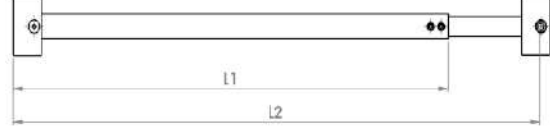

TAVANDAN CAMA 90° (TE) TELESKOPIK GERDİRME

KULLANIM ALANI: 6-8 MM CAM KALINLIĞI İÇİN

MALZEME: ALÜMİNYUM

L1	L2	YÜZEY KAPLAMA	ÜRÜN KODU
MİN 500 MM (90°)	MAX 800 MM (90°)	KROM	MAK1177
		SİYAH	
		PVD SARI	
		PVD BRONZ	
		PVD BAKIR	
MİN 600 MM (90°)	MAX 1200 MM (90°)	KROM	MAK1178
		SİYAH	
		PVD SARI	
		PVD BRONZ	
		PVD BAKIR