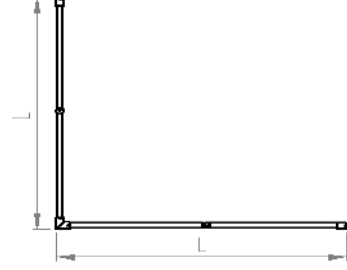

KÖŞE DÖNÜŞ CAM ÜSTÜ GERĞİ

KULLANIM ALANI: 6-8-10 MM CAM KALINLIĞI İÇİN

MALZEME: PASLANMAZ BORU (Ø18mm), APARATLAR PİRİNÇ

L	YÜZEY KAPLAMA	ÜRÜN KODU
100*100	KROM	1184
	SİYAH	
	PVD SARI	
	PVD BRONZ PVD BAKIR