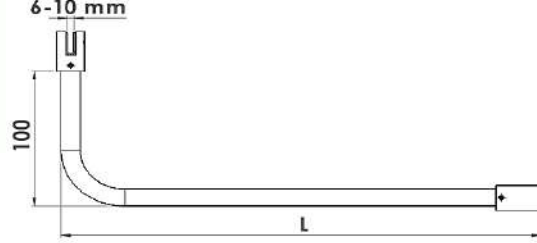

DUVARDAN CAMA BASTON GÖRDİRME

KULLANIM ALANI: 6-10 MM CAM KALINLIĐI İÇİN

MALZEME: PİRİNÇ

L	YÜZEY KAPLAMA	ÜRÜN KODU
700 MM	KROM	MAK1129
	SİYAH	
	PVD SARI	
	PVD BRONZ	
	PVD BAKIR	
800 MM	KROM	MAK1130
	SİYAH	
	PVD SARI	
	PVD BRONZ	
	PVD BAKIR	
900 MM	KROM	MAK1131
	SİYAH	
	PVD SARI	
	PVD BRONZ	
	PVD BAKIR	
1000 MM	KROM	MAK1132
	SİYAH	
	PVD SARI	
	PVD BRONZ	
	PVD BAKIR	
1100 MM	KROM	MAK1133
	SİYAH	
	PVD SARI	
	PVD BRONZ	
	PVD BAKIR	
1200 MM	KROM	MAK1134
	SİYAH	
	PVD SARI	
	PVD BRONZ	
	PVD BAKIR