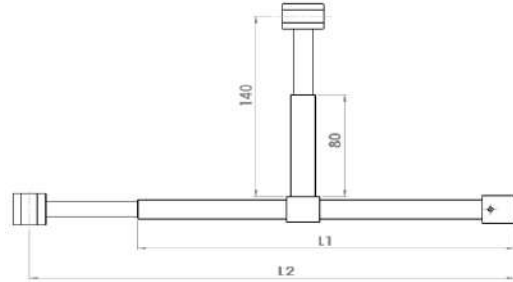

DUVARDAN CAMA 0-180° (TE)TELESKOPIK GERDİRME

KULLANIM ALANI: 6-8 MM CAM KALINLIĞI İÇİN

MALZEME: ALÜMİNYUM

L1	L2	YÜZEY KAPLAMA	ÜRÜN KODU
MİN 500 MM (90°)	MAX 800 MM (90°)	KROM	MAK1171
		SİYAH	
		PVD SARI	
		PVD BRONZ	
		PVD BAKIR	
MİN 600 MM (90°)	MAX 1200 MM (90°)	KROM	MAK1172
		SİYAH	
		PVD SARI	
		PVD BRONZ	
		PVD BAKIR