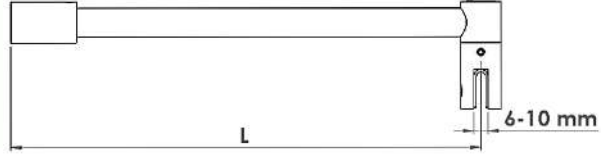

DUVARDAN CAMA BASTON GEDİRME

KULLANIM ALANI: 6-10 MM CAM KALINLIĞI İÇİN

MALZEME: PİRİNÇ

L	YÜZEY KAPLAMA	ÜRÜN KODU
700 MM	KROM	MAK1135
	SİYAH	
	PVD SARI	
	PVD BRONZ	
	PVD BAKIR	
800 MM	KROM	MAK1136
	SİYAH	
	PVD SARI	
	PVD BRONZ	
	PVD BAKIR	
900 MM	KROM	MAK1137
	SİYAH	
	PVD SARI	
	PVD BRONZ	
	PVD BAKIR	
1000 MM	KROM	MAK1138
	SİYAH	
	PVD SARI	
	PVD BRONZ	
	PVD BAKIR	
1100 MM	KROM	MAK1139
	SİYAH	
	PVD SARI	
	PVD BRONZ	
	PVD BAKIR	
1200 MM	KROM	MAK1140
	SİYAH	
	PVD SARI	
	PVD BRONZ	
	PVD BAKIR