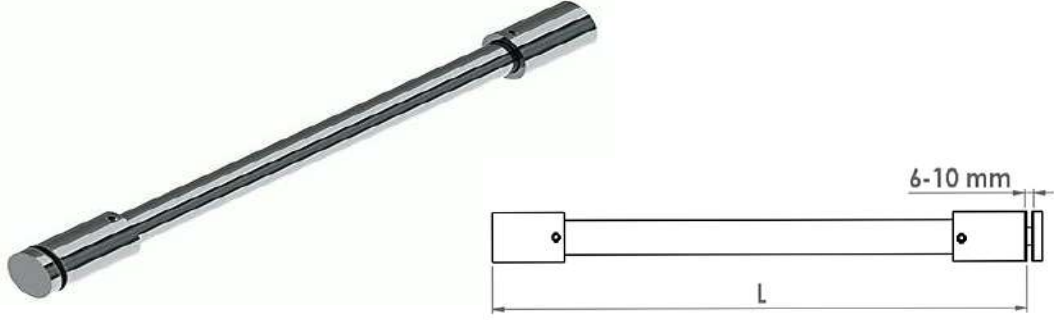

DUVARDAN CAMA BASTON GERDİRME

KULLANIM ALANI: 6-10 MM CAM KALINLIĞI İÇİN

MALZEME: PİRİNÇ

L	YÜZEY KAPLAMA	ÜRÜN KODU
700 MM	KROM	MAK1141
	SİYAH	
	PVD SARI	
	PVD BRONZ	
	PVD BAKIR	
800 MM	KROM	MAK1142
	SİYAH	
	PVD SARI	
	PVD BRONZ	
	PVD BAKIR	
900 MM	KROM	MAK1143
	SİYAH	
	PVD SARI	
	PVD BRONZ	
	PVD BAKIR	
1000 MM	KROM	MAK1144
	SİYAH	
	PVD SARI	
	PVD BRONZ	
	PVD BAKIR	
1100 MM	KROM	MAK1145
	SİYAH	
	PVD SARI	
	PVD BRONZ	
	PVD BAKIR	
1200 MM	KROM	MAK1146
	SİYAH	
	PVD SARI	
	PVD BRONZ	
	PVD BAKIR