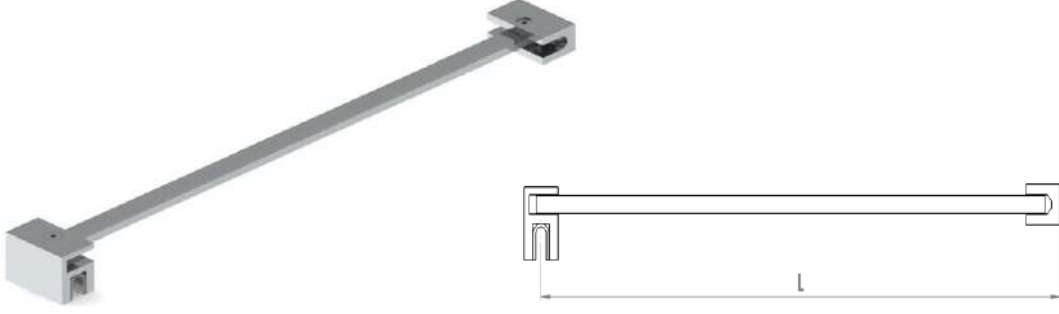

DUVARDAN CAMA 0-180° GERDİRME

KULLANIM ALANI: 6-8 MM CAM KALINLIĞI İÇİN

MALZEME: ALÜMİNYUM

L	YÜZEY KAPLAMA	ÜRÜN KODU
150 MM	KROM	MAK1154
	SİYAH	
	PVD SARI	
	PVD BRONZ PVD BAKIR	
300 MM	KROM	MAK1155
	SİYAH	
	PVD SARI	
	PVD BRONZ PVD BAKIR	
450 MM	KROM	MAK1156
	SİYAH	
	PVD SARI	
	PVD BRONZ PVD BAKIR	
500 MM	KROM	MAK1157
	SİYAH	
	PVD SARI	
	PVD BRONZ PVD BAKIR	
600 MM	KROM	MAK1158
	SİYAH	
	PVD SARI	
	PVD BRONZ PVD BAKIR	
700 MM	KROM	MAK1159
	SİYAH	
	PVD SARI	
	PVD BRONZ PVD BAKIR	
800 MM	KROM	MAK1160
	SİYAH	
	PVD SARI	
	PVD BRONZ PVD BAKIR	
900 MM	KROM	MAK1161
	SİYAH	
	PVD SARI	
	PVD BRONZ PVD BAKIR