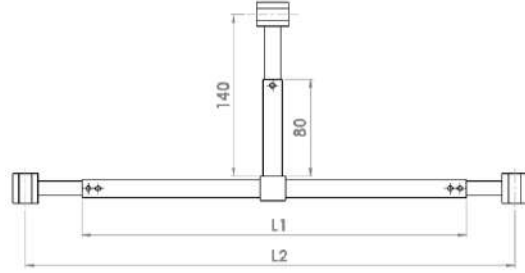

CAMDAN CAMA 0-180° (TE) TELESKOPIK GERDİRME

KULLANIM ALANI: 6-8 MM CAM KALINLIĞI İÇİN

MALZEME: ALÜMİNYUM

L1	L2	YÜZEY KAPLAMA	ÜRÜN KODU
MİN 500 MM (90°)	MAX 800 MM (90°)	KROM	MAK1173
		SİYAH	
		PVD SARI	
		PVD BRONZ	
		PVD BAKIR	
MİN 600 MM (90°)	MAX 1200 MM (90°)	KROM	MAK1174
		SİYAH	
		PVD SARI	
		PVD BRONZ	
		PVD BAKIR