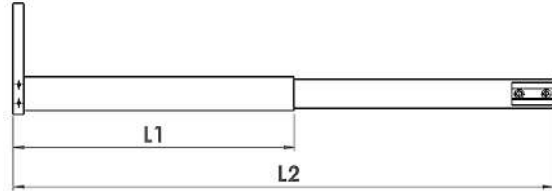

CAM ÜSTÜ TELESKOPIK GERDİRME

KULLANIM ALANI: 6-10 MM CAM KALINLIĞI İÇİN

MALZEME: PİRİNÇ

L1	L2	YÜZEY KAPLAMA	ÜRÜN KODU
MİN 200 MM	MAX 300 MM	KROM	MAK1149
		SİYAH	
		PVD SARI	
		PVD BRONZ PVD BAKIR	
MİN 300 MM	MAX 500 MM	KROM	MAK1150
		SİYAH	
		PVD SARI	
		PVD BRONZ PVD BAKIR	
MİN 400 MM	MAX 700 MM	KROM	MAK1151
		SİYAH	
		PVD SARI	
		PVD BRONZ PVD BAKIR