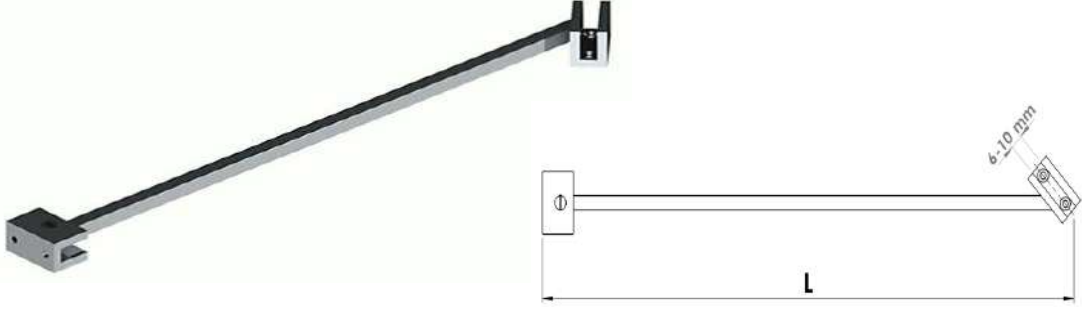

DUVARDAN CAMA 45° KARE GEDİRME

KULLANIM ALANI: 6-10 MM CAM KALINLIĞI İÇİN

MALZEME: METAL

L	YÜZEY KAPLAMA	ÜRÜN KODU
150 MM	KROM	MAK1108
	SİYAH	
	PVD SARI	
	PVD BRONZ	
	PVD BAKIR	
300 MM	KROM	MAK1109
	SİYAH	
	PVD SARI	
	PVD BRONZ	
	PVD BAKIR	
450 MM	KROM	MAK1110
	SİYAH	
	PVD SARI	
	PVD BRONZ	
	PVD BAKIR	
500 MM	KROM	MAK1111
	SİYAH	
	PVD SARI	
	PVD BRONZ	
	PVD BAKIR	
600 MM	KROM	MAK1112
	SİYAH	
	PVD SARI	
	PVD BRONZ	
	PVD BAKIR	
700 MM	KROM	MAK1113
	SİYAH	
	PVD SARI	
	PVD BRONZ	
	PVD BAKIR	
800 MM	KROM	MAK1114
	SİYAH	
	PVD SARI	
	PVD BRONZ	
	PVD BAKIR	
900 MM	KROM	MAK1115
	SİYAH	
	PVD SARI	
	PVD BRONZ	
	PVD BAKIR