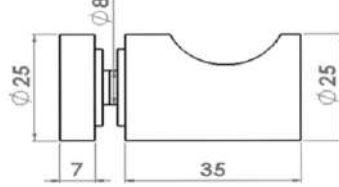

TEKLİ KALIN BORNOZLUK

KULLANIM ALANI: 6-8 MM CAM KALINLIĞI İÇİN

MALZEME: PİRİNÇ

YÜZEY KAPLAMA

ÜRÜN KODU

KROM

SİYAH

PVD SARI

PVD BRONZ

PVD BAKIR

MAK803