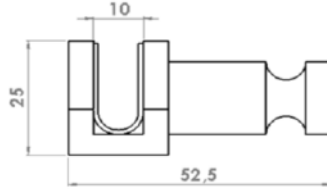

KULLANIM ALANI: 6-8 MM CAM KALINLIĞI İÇİN

MALZEME: PİRİNÇ

YÜZEY KAPLAMA

ÜRÜN KODU

KROM

SİYAH

PVD SARI

PVD BRONZ

PVD BAKIR

MAK807