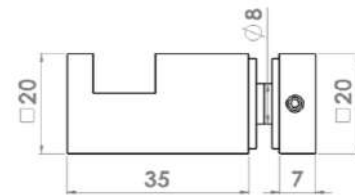

KROM

SİYAH

PVD SARI

PVD BRONZ

PVD BAKIR

MAK804

TEKLİ KARE BORNOZLUK

KULLANIM ALANI: 6-8 MM CAM KALINLIĞI İÇİN