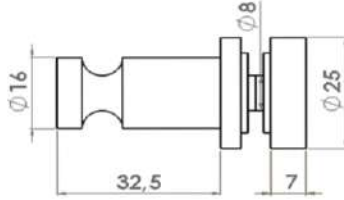

TEKLİ İNCE BORNOZLUK

KULLANIM ALANI: 6-8 MM CAM KALINLIĞI İÇİN

MALZEME: PİRİNÇ

YÜZEY KAPLAMA

ÜRÜN KODU

KROM

SİYAH

PVD SARI

PVD BRONZ

PVD BAKIR

MAK804