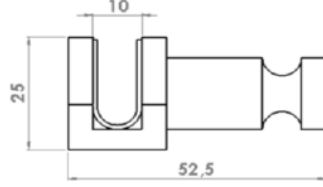

MAK805

ÜÇLÜ BORNOZLUK

KULLANIM ALANI: 6-8 MM CAM KALINLIĞI İÇİN

MALZEME: PİRİNÇ

YÜZEY KAPLAMA

ÜRÜN KODU

KROM

SİYAH