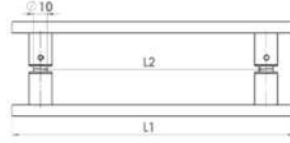

KULPLAR (500-799)

ÇİFTLİ LAMA KULP

KULLANIM ALANI: 4-6 MM CAM KALINLIĞI İÇİN
ÖLÇÜLERİ: CAM DELİK ÇAPI 12 MM

ALÜMİNYUM (20x8 LAMA)				PİRİNÇ (20x6 LAMA)			
L1	L2	YÜZEY KAPLAMA	ÜRÜN KODU	L1	L2	YÜZEY KAPLAMA	ÜRÜN KODU
200 MM	122 MM	KROM	MAK549	200 MM	122 MM	KROM	MAK557
		SİYAH					
		PVD SARI					
		PVD BRONZ					
		PVD BAKIR					
200 MM	140 MM	KROM	MAK550	200 MM	140 MM	KROM	MAK558
		SİYAH					
		PVD SARI					
		PVD BRONZ					
		PVD BAKIR					
200 MM	150 MM	KROM	MAK551	200 MM	150 MM	KROM	MAK559
		SİYAH					
		PVD SARI					
		PVD BRONZ					
		PVD BAKIR					
200 MM	160 MM	KROM	MAK552	200 MM	160 MM	KROM	MAK560
		SİYAH					
		PVD SARI					
		PVD BRONZ					
		PVD BAKIR					
200 MM	170 MM	KROM	MAK553	200 MM	170 MM	KROM	MAK561
		SİYAH					
		PVD SARI					
		PVD BRONZ					
		PVD BAKIR					
300 MM	200 MM	KROM	MAK554	300 MM	200 MM	KROM	MAK562
		SİYAH					
		PVD SARI					
		PVD BRONZ					
		PVD BAKIR					
400 MM	300 MM	KROM	MAK555	400 MM	300 MM	KROM	MAK563
		SİYAH					
		PVD SARI					
		PVD BRONZ					
		PVD BAKIR					
500 MM	400 MM	KROM	MAK556	500 MM	400 MM	KROM	MAK564
		SİYAH					
		PVD SARI					
		PVD BRONZ					
		PVD BAKIR