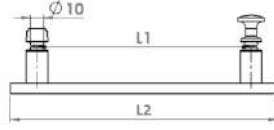

KULPLAR (500-799)

TEKLİ ARKASI TOPUZ LAMA KULP

KULLANIM ALANI: 4-6 MM CAM KALINLIĞI İÇİN
ÖLÇÜLERİ: CAM DELİK ÇAP 12 MM

ALÜMİNYUM (20x8 LAMA)				PİRİNÇ (20x6 LAMA)			
L2	L1	YÜZEY KAPLAMA	ÜRÜN KODU	L2	L1	YÜZEY KAPLAMA	ÜRÜN KODU
200 MM	122 MM	KROM	MAK533	200 MM	122 MM	KROM	MAK541
		SİYAH				SİYAH	
		PVD SARI				PVD SARI	
		PVD BRONZ				PVD BRONZ	
		PVD BAKIR				PVD BAKIR	
200 MM	140 MM	KROM	MAK534	200 MM	140 MM	KROM	MAK542
		SİYAH				SİYAH	
		PVD SARI				PVD SARI	
		PVD BRONZ				PVD BRONZ	
		PVD BAKIR				PVD BAKIR	
200 MM	150 MM	KROM	MAK535	200 MM	150 MM	KROM	MAK543
		SİYAH				SİYAH	
		PVD SARI				PVD SARI	
		PVD BRONZ				PVD BRONZ	
		PVD BAKIR				PVD BAKIR	
200 MM	160 MM	KROM	MAK536	200 MM	160 MM	KROM	MAK544
		SİYAH				SİYAH	
		PVD SARI				PVD SARI	
		PVD BRONZ				PVD BRONZ	
		PVD BAKIR				PVD BAKIR	
200 MM	170 MM	KROM	MAK537	200 MM	170 MM	KROM	MAK545
		SİYAH				SİYAH	
		PVD SARI				PVD SARI	
		PVD BRONZ				PVD BRONZ	
		PVD BAKIR				PVD BAKIR	
300 MM	200 MM	KROM	MAK538	300 MM	200 MM	KROM	MAK546
		SİYAH				SİYAH	
		PVD SARI				PVD SARI	
		PVD BRONZ				PVD BRONZ	
		PVD BAKIR				PVD BAKIR	
400 MM	300 MM	KROM	MAK539	400 MM	300 MM	KROM	MAK547
		SİYAH				SİYAH	
		PVD SARI				PVD SARI	
		PVD BRONZ				PVD BRONZ	
		PVD BAKIR				PVD BAKIR	
500 MM	400 MM	KROM	MAK540	500 MM	400 MM	KROM	MAK548
		SİYAH				SİYAH	
		PVD SARI				PVD SARI	
		PVD BRONZ				PVD BRONZ	
		PVD BAKIR				PVD BAKIR