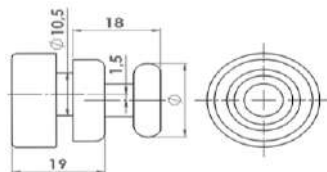

KROM

SİYAH

PVD SARI

PVD BRONZ

PVD BAKIR

MAK105

**EKSANTRİK RULMAN**

**KULLANIM ALANI:** 4-6 MM CAM KALINLIĞI İÇİN