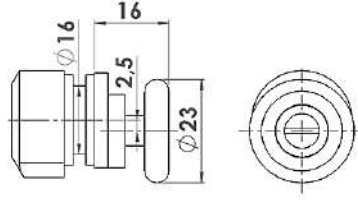

KULLANIM ALANI: 4-8 MM CAM KALINLIĞI İÇİN

MALZEME: PİRİNÇ

TEKER ÇAPI

YÜZEY KAPLAMA

ÜRÜN KODU

Ø23x5,5

KROM

SİYAH

ALTIN

BRONZ

BAKIR

MAK102

EKSANTRİK RULMAN