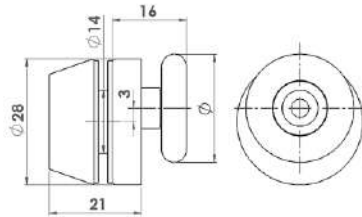

KULLANIM ALANI: 4-8 MM CAM KALINLIĞI İÇİN

MALZEME: BASINÇLI ZAMAK DÖKÜM

TEKER ÇAPI

YÜZEY KAPLAMA

ÜRÜN KODU

Ø22

KROM

SİYAH

PVD SARI

PVD BRONZ

PVD BAKIR

MAK104

Ø24

KROM

SİYAH

PVD SARI

PVD BRONZ

PVD BAKIR

MAK105

EKSANTRİK RULMAN