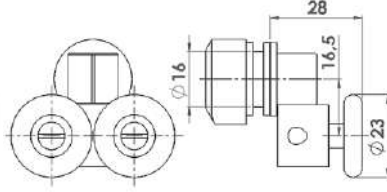

AYARLI OYNAR RULMAN

KULLANIM ALANI: 4-8 MM CAM KALINLIĞI İÇİN

MALZEME: PİRİNÇ

TEKER ÇAPI

YÜZEY KAPLAMA

ÜRÜN KODU

Ø23x5,5

KROM

SİYAH

ALTIN

BRONZ

BAKIR

MAK101

EKSANTRİK RULMAN