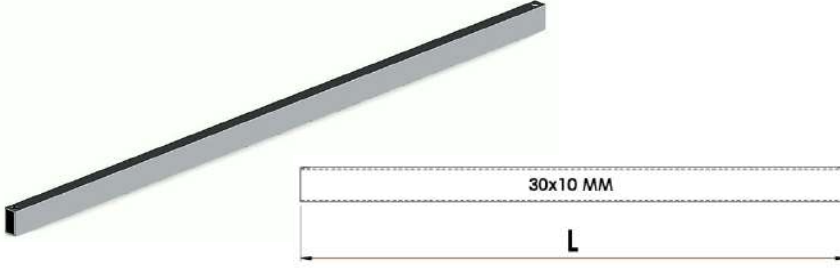

ASKILI SİSTEM LAMALAR (1600-1699)

30x10 mm PROFİL - PASLANMAZ

KULLANIM ALANI: ASKILI SİSTEM KABİNLER İÇİN

L	YÜZEY KAPLAMA	ÜRÜN KODU
2000 MM	KROM	MAK1606
	SİYAH	
	PVD SARI	
	PVD BRONZ PVD BAKIR	
1500 MM	KROM	MAK1617
	SİYAH	
	PVD SARI	
	PVD BRONZ PVD BAKIR