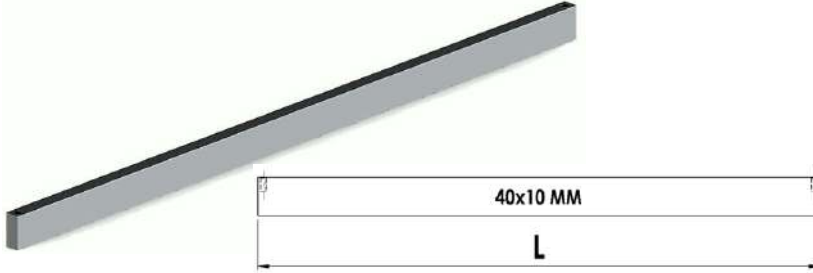

40x10 mm LAMA - PİRİNÇ

KULLANIM ALANI: ASKILI SİSTEM KABİNLER İÇİN

L	YÜZEY KAPLAMA	ÜRÜN KODU
1000 MM	KROM	MAK1607
	SİYAH	
	PVD SARI	
	PVD BRONZ PVD BAKIR	
1500 MM	KROM	MAK1608
	SİYAH	
	PVD SARI	
	PVD BRONZ PVD BAKIR	
2000 MM	KROM	MAK1609
	SİYAH	
	PVD SARI	
	PVD BRONZ PVD BAKIR