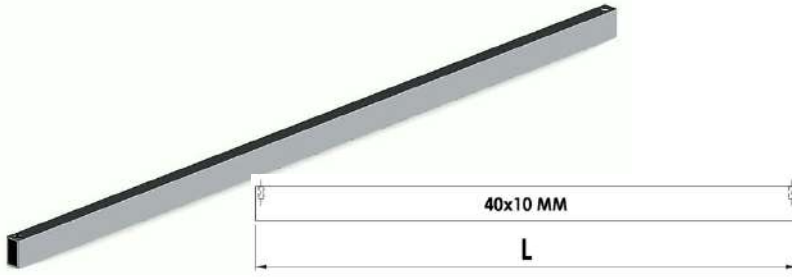

ASKILI SİSTEM LAMALAR (1600-1699)

40x10 mm PROFİL - PASLANMAZ

KULLANIM ALANI: ASKILI SİSTEM KABİNLER İÇİN

L	YÜZEY KAPLAMA	ÜRÜN KODU
1500 MM	KROM	MAK1620
	SİYAH	
	PVD SARI	
	PVD BRONZ PVD BAKIR	
2000 MM	KROM	MAK1621
	SİYAH	
	PVD SARI	
	PVD BRONZ PVD BAKIR