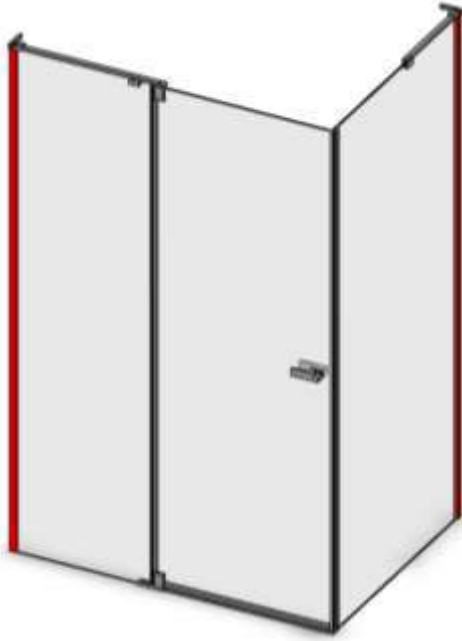

YENİ LAMALI MENTEŞELİ KABİN / YANPANELİ - 6 MM

YÜZEY KAPLAMA	TAKIM KODU	
	SAĞ	SOL
KROM	MAK3007	MAK3008
SİYAH		
PVD SARI		
PVD BRONZ		
PVD BAKIR		

NOT: ÖLÇÜYE GÖRE ÜST MENTEŞELİ LAMALARIN BOYLARI DEĞİŞİRSE, FİYATLARIDA DEĞİŞMEKTEDİR.

TAM TAKIM İÇERİĞİ			
 MAK970 ÜST MENTEŞELİ LAMA ÇALIŞIR SAĞ veya SOL-1 ADET	 MAK972 MAK973 ALT MENTEŞELİ LAMA SULUKLU SAĞ veya SOL-1 ADET	 MAK971 ÜST MENTEŞELİ LAMA SABİT SAĞ veya SOL-1 ADET	 MAK1902 2 MT/MIKNATIS-1 TAKIM
 MAK1791 MAK1792 ALT ÇITA TUTUCU SAĞ veya SOL-1 ADET	 MAK596 TEKLİ KULP-1 ADET	 MAK1906 4 MM CAM 15 20 2 MT/ALT SULUK-1 ADET	 MAK2007 2 MT/ÜÇGEN ALT ÇITA PROFİLİ-1 ADET
 MAK2000 2 MT/DUVAR DİKME DIŞ YAN PROFİLİ-2 ADET	 MAK2001 2 MT/DUVAR DİKME İÇ YAN PROFİLİ- 2 ADET	 MAK1905 12.5 5-6 MM CAM 2 MT/H SULUK-1 ADET