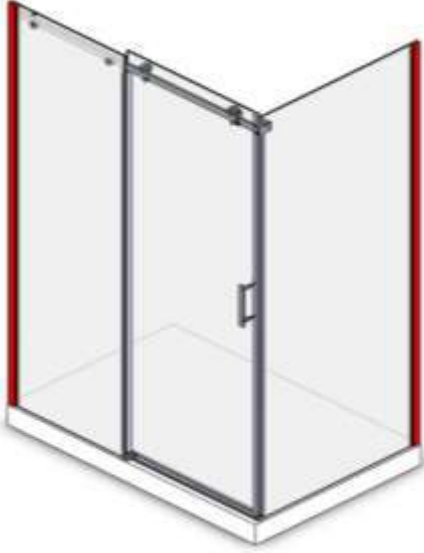

ASKILI SİSTEM / YANPANELLİ - 6 MM

YÜZEY KAPLAMA	TAKIM KODU	
	SAĞ	SOL
KROM	MAK1504	MAK1505
SİYAH		
PVD SARI		
PVD BRONZ PVD BAKIR		

TAM TAKIM İÇERİĞİ

* MAK1700 RULMAN-2 ADET	* MAK1720 MAK1721 KILAVUZ SAĞ veya SOL-1 ADET	* MAK1727 MAK1728 ALT SULUK TUTUCU SAĞ veya SOL-1 ADET	MAK1902 2 MT/MIKNATIS-1 TAKIM
* MAK1701 RULMAN TUTUCU-2 ADET	* MAK1713 YANPANEL APARATI-1 ADET	MAK2007 2 MT/ÜÇGEN ALT ÇITA PROFİLİ-1 ADET	* MAK1703 SABİT CAM TUTUCU-2 ADET
* MAK1705 STOPER-2 ADET	MAK2001 2 MT/DUVAR DİKME İÇ YAN PROFİLİ-2 ADET	MAK2000 2 MT/DUVAR DİKME DIŞ YAN PROFİLİ-2 ADET	* MAK1716 ÇITA RULMAN-1 ADET
* MAK1702 DUVAR BAĞLANTI-1 ADET	MAK1903 2 MT/YAN SULUK-2 ADET	MAK1906 2 MT/ALT SULUK-1 ADET	MAK566 DM:16 CM ÇİFTLİ KULP-1 ADET