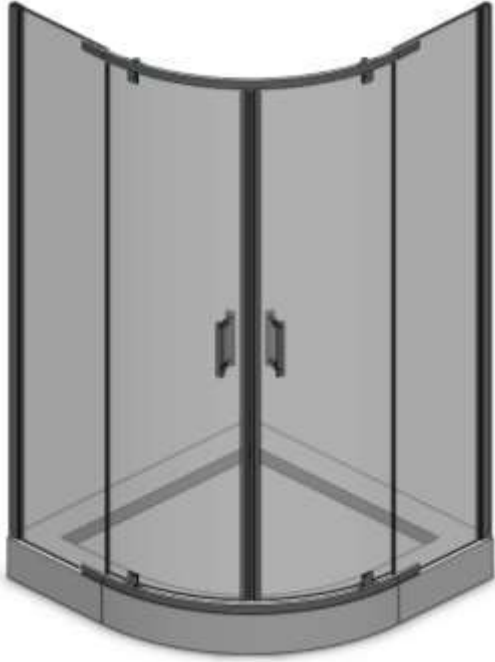

MK08 / PİVOT OVAL KABİN - 6 MM

YÜZEY KAPLAMA	TAKIM KODU	
KROM	MAK1539	
SİYAH		
PVD SARI		
PVD BRONZ		
PVD BAKIR		

TAM TAKIM İÇERİĞİ

MAK1616	MAK2001	MAK2000	MAK1901
2 MT/90x90 CM KABİNE GÖRE) 2 ADET	2 MT/DUVAR DİKME İÇ YAN PROFİLİ- 2 ADET	2 MT/DUVAR DİKME DIŞ YAN PROFİLİ-2 ADET	2 MT/MIKNATIS-1 TAKIM
MAK1905	MAK566		
2 MT/H SULUK-2 ADET	DM:16 CM ÇİFTLİ KULP-2 ADET