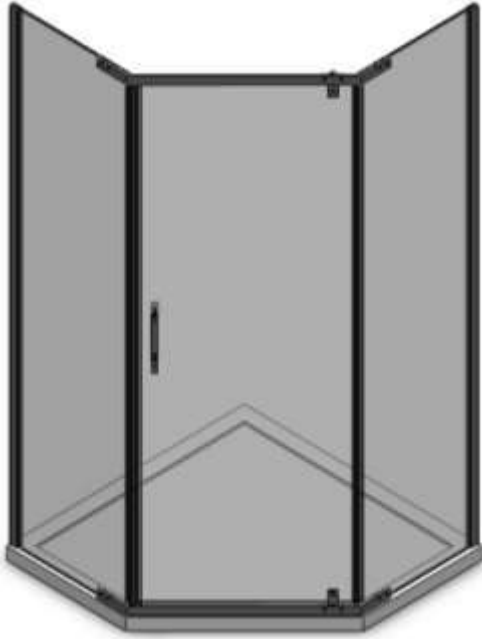

MK05 / AÇILI PİVOT KABİN - 6/8 MM

YÜZEY KAPLAMA	TAKIM KODU	
KROM	MAK1520	
SİYAH		
PVD SARI		
PVD BRONZ		
PVD BAKIR		

TAM TAKIM İÇERİĞİ			
MAK1612 DÜZ MENTEŞELİ LAMA (60CM ÇALIŞIR CAMA GÖRE) 2 ADET	MAK2001 2 MT/DUVAR DİKME İÇ YAN PROFİLİ-2 ADET	MAK2000 2 MT/DUVAR DİKME DIŞ YAN PROFİLİ-2 ADET	MAK1901 2 MT/MIKNATIS-1 TAKIM
MAK1905 2 MT/H SULUK-1 ADET	MAK566 DM:16 CM ÇİFTLİ KULP-1 ADET