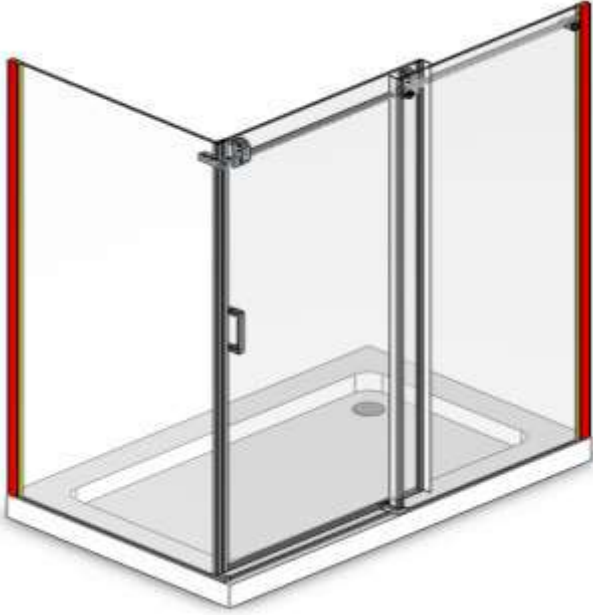

BORU SİSTEM / YANPANELLİ- 8 MM

YÜZEY KAPLAMA	TAKIM KODU	
	SAĞ	SOL
KROM	MAK1587	MAK1588
SİYAH		
PVD SARI		
PVD BRONZ		
PVD BAKIR		

TAM TAKIM İÇERİĞİ

* MAK1798	* MAK1799	MAK1901	MAK2007
RULMAN-2 ADET	SABİT CAM TUTUCU-2 ADET	2 MT/MIKNATIS-1 TAKIM	2 MT/ÜÇGEN ALT ÇITA PROFİLİ-1 ADET
* MAK1800	* MAK1801 MAK1802	* MAK1803	* MAK1791 MAK1792
DUVAR BAĞLANTI-1 ADET	ALT KILAVUZ SAĞ veya SOL-1 ADET	YANPANEL BAĞLANTI APARATI-1 ADET	ALT ÇITA TUTUCU SAĞ veya SOL-1 ADET
MAK1903	MAK2001	MAK2000	MAK1906
2 MT/YAN SULUK-2 ADET	2 MT/DUVAR DİKME İÇ YAN PROFİLİ-2 ADET	2 MT/DUVAR DİKME DIŞ YAN PROFİLİ-2 ADET	2 MT/ALT SULUK-1 ADET
MAK566			
DM:16 CM ÇİFTLİ KULP-1 ADET