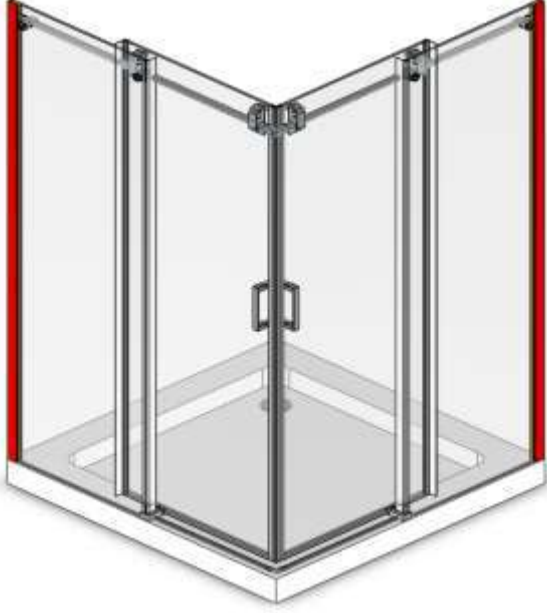

BORU SİSTEM / KÖŞE - 8 MM

YÜZEY KAPLAMA	TAKIM KODU
KROM	MAK1586
SİYAH	
PVD SARI	
PVD BRONZ	
PVD BAKIR	

TAM TAKIM İÇERİĞİ

* MAK1798 * RULMAN-4 ADET	* MAK1799 * SABİT CAM TUTUCU-4 ADET	* MAK1901 * 2 MT/MIKNATIS-1 TAKIM	* MAK2007 * 2 MT/ÜÇGEN ALT ÇITA PROFİLİ-1 ADET
* MAK1800 * DUVAR BAĞLANTI-2 ADET	* MAK1801 * ALT KILAVUZ SAĞ-1 ADET	* MAK1802 * ALT KILAVUZ SOL-1 ADET	* MAK566 * DM:16 CM ÇİFTLİ KULP-2 ADET
* MAK1903 * 2 MT/YAN SULUK-4 ADET	* MAK2001 * 2 MT/DUVAR DİKME İÇ YAN PROFİLİ-2 ADET	* MAK2000 * 2 MT/DUVAR DİKME DIŞ YAN PROFİLİ-2 ADET	* MAK1906 * 2 MT/ALT SULUK-1 ADET
* MAK1804 * KÖŞE BAĞLANTI APARATI-1 ADET	* MAK1209 * SULUK KÖŞE DÖNÜŞ PLASTİĞİ-1ADET	* MAK1807 * STOPER-2 ADET