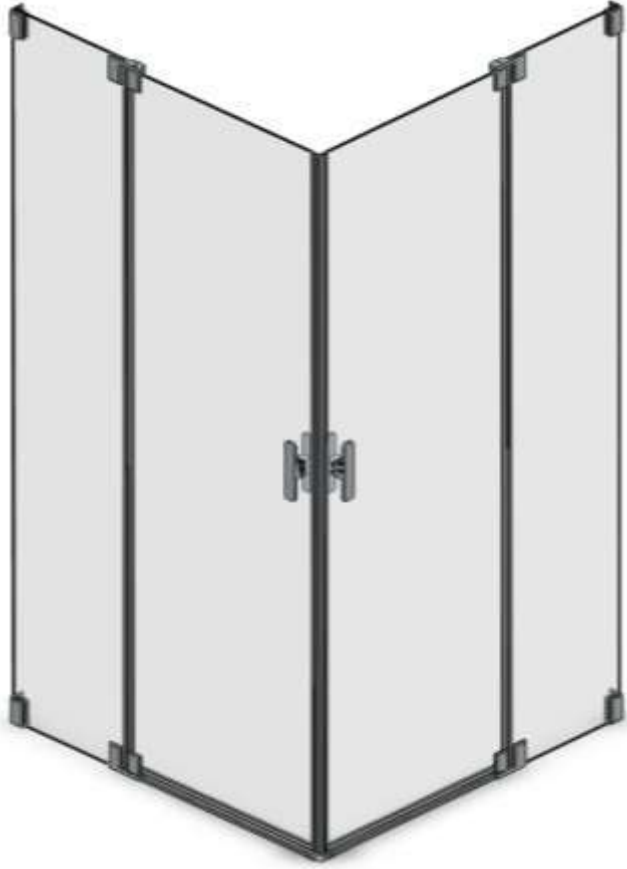

YENİ MENTEŞELİ KABİN / KÖŞE - 6 MM

YÜZEY KAPLAMA	TAKIM KODU	
KROM	MAK3017	
SİYAH		
PVD SARI		
PVD BRONZ		
PVD BAKIR		

TAM TAKIM İÇERİĞİ

MAK965 DUVAR SABİT MENTEŞE-4 ADET	MAK966 CAM CAMA MENTEŞE SULUKLU SAĞ-1 ADET	MAK967 CAM CAMA MENTEŞE SULUKLU SOL-1 ADET	MAK1901 2 MT/MIKNATIS-1 TAKIM
MAK968 CAM CAMA MENTEŞE ÜST SAĞ-1 ADET	MAK969 CAM CAMA MENTEŞE ÜST SOL-1 ADET	MAK1906 2 MT/ALT SULUK-1 ADET	MAK2007 2 MT/ÜÇGEN ALT ÇITA PROFİLİ-1 ADET
MAK1905 2 MT/H SULUK-2 ADET	MAK595 ÇİFTLİ KULP-2 ADET	MAK1209 SULUK KÖŞE DÖNÜŞ PLASTİĞİ-1 ADET