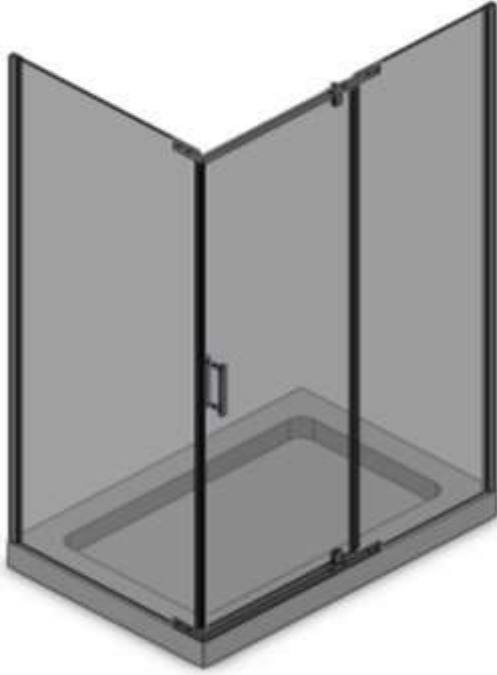

MK03 / YANPANELLİ PİVOT KABİN - 6/8 MM

YÜZEY KAPLAMA	TAKIM KODU	
KROM	MAK1518	
SİYAH		
PVD SARI		
PVD BRONZ		
PVD BAKIR		

TAM TAKIM İÇERİĞİ

MAK1610	MAK2001	MAK2000	MAK1902
L MENTEŞELİ LAMA (60CM ÇALIŞIR CAMA GÖRE) 2 ADET	2 MT/DUVAR DİKME İÇ YAN PROFİLİ- 2 ADET	2 MT/DUVAR DİKME DIŞ YAN PROFİLİ-2 ADET	2 MT/MIKNATIS-1 TAKIM
MAK1905	MAK566		
2 MT/H SULUK-1 ADET	DM:16 CM ÇİFTLİ KULP-1 ADET