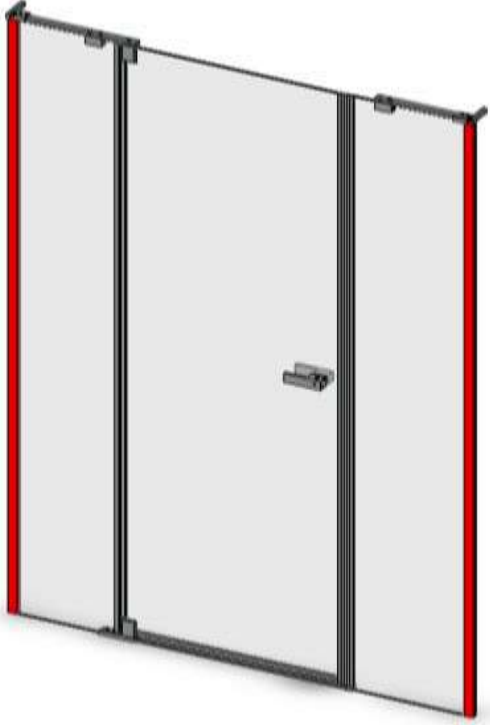

YENİ LAMALI MENTEŞELİ KABİN / 2 SABİT 1 ÇALIŞIR - 6 MM

YÜZEY KAPLAMA	TAKIM KODU	
	SAĞ	SOL
KROM	MAK3004	MAK3005
SİYAH		
PVD SARI		
PVD BRONZ		
PVD BAKIR		

NOT: ÖLÇÜYE GÖRE ÜST MENTEŞELİ LAMALARIN BOYLARI DEĞİŞİRSE, FİYATLARIDA DEĞİŞMEKTEDİR.

TAM TAKIM İÇERİĞİ			
MAK970 ÜST MENTEŞELİ LAMA ÇALIŞIR SAĞ veya SOL-1 ADET	MAK972 MAK973 ALT MENTEŞELİ LAMA SULUKLU SAĞ veya SOL-1 ADET	MAK971 ÜST MENTEŞELİ LAMA SABİT SAĞ veya SOL-1 ADET	MAK1901 2 MT/MIKNATIS-1 TAKIM
MAK1793 MAK1794 ALT ÇITA TUTUCU SAĞ veya SOL-1 ADET	MAK596 TEKLİ KULP-1 ADET	MAK1906 2 MT/ALT SULUK-1 ADET	MAK2007 2 MT/ÜÇGEN ALT ÇITA PROFİLİ-1 ADET
MAK2000 2 MT/DUVAR DİKME DIŞ YAN PROFİLİ-2 ADET	MAK2001 2 MT/DUVAR DİKME İÇ YAN PROFİLİ-2 ADET	MAK1905 2 MT/H SULUK-1 ADET