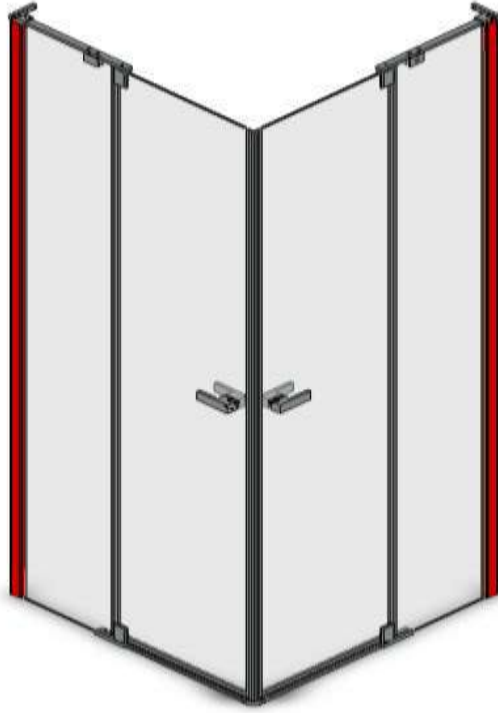

YENİ LAMALI MENTEŞELİ KABİN / KÖŞE - 6 MM

YÜZEY KAPLAMA	TAKIM KODU
KROM	MAK3009
SİYAH	
PVD SARI	
PVD BRONZ	
PVD BAKIR	

NOT: ÖLÇÜYE GÖRE ÜST MENTEŞELİ LAMALARIN BOYLARI DEĞİŞİRSE, FİYATLARIDA DEĞİŞMEKTEDİR.

TAM TAKIM İÇERİĞİ			
MAK970-SOL ÜST MENTEŞELİ LAMA ÇALIŞIR SOL-1 ADET	MAK972 ALT MENTEŞELİ LAMA SULUKLU SAĞ-1 ADET	MAK973 ÜST MENTEŞELİ LAMA SABİT SOL-1 ADET	MAK1901 2 MT/MIKNATIS-1 TAKIM
MAK970-SAĞ ÜST MENTEŞELİ LAMA ÇALIŞIR SAĞ-1 ADET	MAK596 TEKLİ KULP-2 ADET	MAK1906 2 MT/ALT SULUK-1 ADET	MAK2007 2 MT/ÜÇGEN ALT ÇITA PROFİLİ-1 ADET
MAK2000 2 MT/DUVAR DİKME DIŞ YAN PROFİLİ-2 ADET	MAK2001 2 MT/DUVAR DİKME İÇ YAN PROFİLİ-2 ADET	MAK1905 2 MT/H SULUK-2 ADET	MAK1209 SULUK KÖŞE DÖNÜŞ PLASTİĞİ-1 ADET