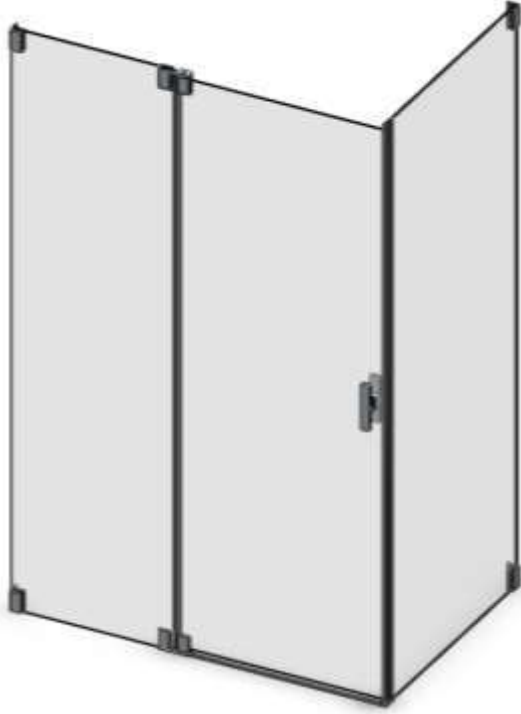

YENİ MENTEŞELİ KABİN / YANPANELLİ - 6 MM

YÜZEY KAPLAMA	TAKIM KODU	
	SAĞ	SOL
KROM	MAK3015	MAK3016
SİYAH		
PVD SARI		
PVD BRONZ		
PVD BAKIR		

TAM TAKIM İÇERİĞİ			
MAK965 DUVAR SABİT MENTEŞE-4 ADET	MAK966 MAK967 CAM CAMA MENTEŞE SULUKLU SAĞ veya SOL-1 ADET	MAK968 MAK969 CAM CAMA MENTEŞE ÜST SAĞ veya SOL-1 ADET	MAK1902 2 MT/MIKNATIS-1 TAKIM
MAK1791 MAK1792 ALT ÇITA TUTUCU SAĞ veya SOL-1 ADET	MAK595 ÇİFTLİ KULP-1 ADET	MAK1906 2 MT/ALT SULUK-1 ADET	MAK2007 2 MT/ÜÇGEN ALT ÇITA PROFİLİ-1 ADET
MAK1905 2 MT/H SULUK-1 ADET