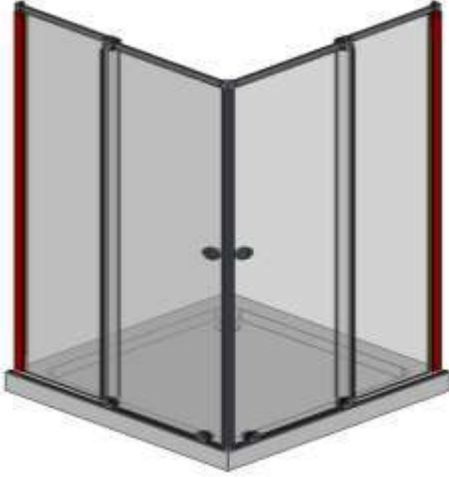

ASKILI SİSTEM / ALT SÜRGÜLÜ KÖŞE - 6 MM

YÜZEY KAPLAMA	TAKIM KODU
KROM	MAK1556
SİYAH	
PVD SARI	
PVD BRONZ	
PVD BAKIR	

TAM TAKIM İÇERİĞİ

* RULMAN-4 ADET MAK1780	* ÜST KILAVUZ SAĞ-1 ADET MAK1775	* DUVAR BAĞLANTI-2 ADET MAK1702	 2 MT/MIKNATIS-1 TAKIM MAK1901
* STOPER SAĞ-1 ADET MAK1777	* ÜST KILAVUZ SOL-1 ADET MAK1776	* OVAL KULP-2 ADET MAK597	 2 MT/ÜÇGEN ALT ÇITA PROFİLİ-1 ADET MAK2007
* STOPER SOL-1 ADET MAK1778	 2 MT/DUVAR DİKME İÇ YAN PROFİLİ-2 ADET MAK2001	 2 MT/DUVAR DİKME DIŞ YAN PROFİLİ-2 ADET MAK2000	 2 MT/YAN SULUK-2 ADET MAK1903
* KÖŞE TAKOZU-1 ADET MAK1714	* SULUK KÖŞE DÖNÜŞÜ-1 ADET MAK1209	* ALT STOPER-2 ADET MAK1797