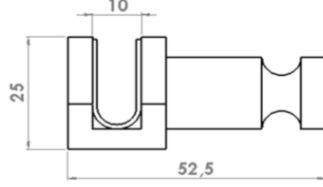

MAK805

**ÜÇLÜ BORNOZLUK**

**KULLANIM ALANI:** 6-8 MM CAM KALINLIĞI İÇİN

**MALZEME:** PİRİNÇ

YÜZEY KAPLAMA

ÜRÜN KODU

KROM

SİYAH