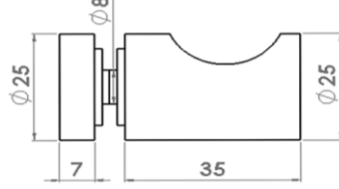

TEKLİ KALIN BORNOZLUK

KULLANIM ALANI: 6-8 MM CAM KALINLIĞI İÇİN

MALZEME: PİRİNÇ

YÜZEY KAPLAMA

ÜRÜN KODU

KROM

SİYAH

PVD SARI

PVD BRONZ

PVD BAKIR

MAK803