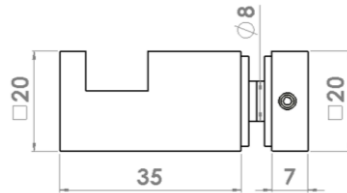

KROM

SİYAH

PVD SARI

PVD BRONZ

PVD BAKIR

MAK804

**TEKLİ KARE BORNOZLUK**

**KULLANIM ALANI:** 6-8 MM CAM KALINLIĞI İÇİN