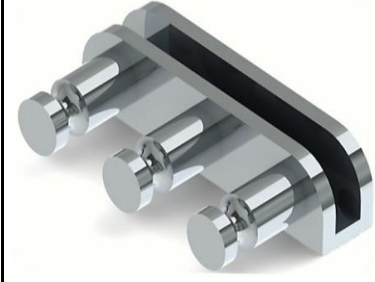

MAK805

**ÜÇLÜ BORNOZLUK**

**KULLANIM ALANI:** 6-8 MM CAM KALINLIĞI İÇİN

**MALZEME:** PİRİNÇ

YÜZEY KAPLAMA

ÜRÜN KODU

KROM

SİYAH