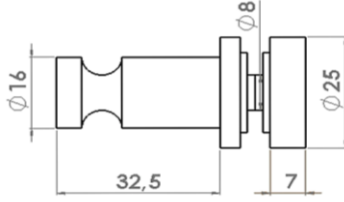

TEKLİ İNCE BORNOZLUK

KULLANIM ALANI: 6-8 MM CAM KALINLIĞI İÇİN

MALZEME: PİRİNÇ

YÜZEY KAPLAMA

ÜRÜN KODU

KROM

SİYAH

PVD SARI

PVD BRONZ

PVD BAKIR

MAK804