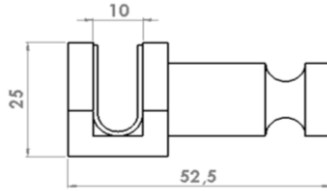

KULLANIM ALANI: 6-8 MM CAM KALINLIĞI İÇİN

MALZEME: PİRİNÇ

YÜZEY KAPLAMA

ÜRÜN KODU

KROM

SİYAH

PVD SARI

PVD BRONZ

PVD BAKIR

MAK807